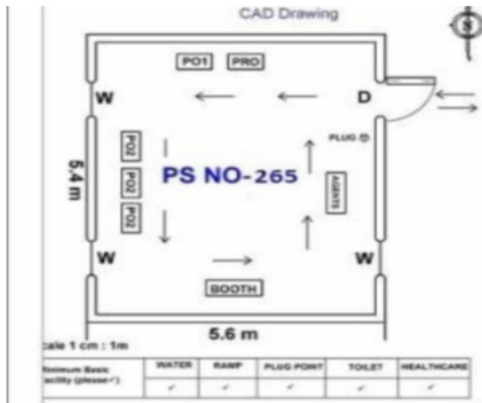

Cad View

Key MAP View