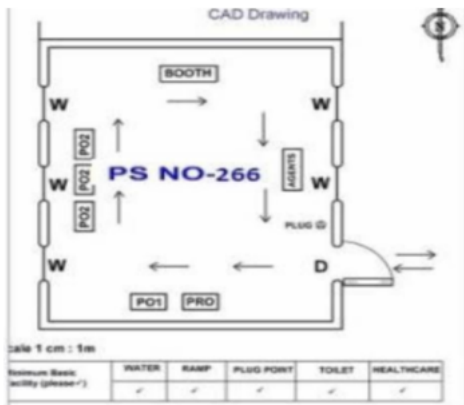

Cad View

Key MAP View