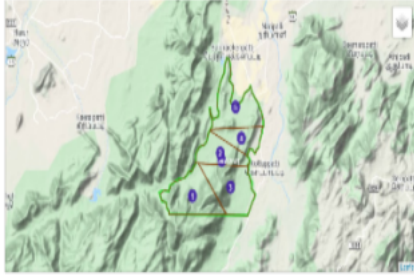

2. பாகத்தின் விவரங்கள் மற்றும் வாக்குச்சாவடிக்கான பரப்பளவு

இந்த பாகத்தில், பாகத்தின் கீழ் வரும் பிரிவின் எண் மற்றும் பெயர்																	
<p>1-சிட்லிங்கி (வ.கி) மற்றும் (ஊ), வார்டு 1 காரப்பாடி</p>	<table style="width: 100%; border-collapse: collapse;"> <tr> <td style="width: 60%;">முக்கிய நகரம்/கிராமம்</td> <td style="width: 40%;">: காரப்பாடி</td> </tr> <tr> <td>வார்டு</td> <td>: :</td> </tr> <tr> <td>அஞ்சல் அலுவலகம்</td> <td>: சிட்லிங்கி</td> </tr> <tr> <td>காவல் நிலையம்</td> <td>: கோட்டப்பட்டி</td> </tr> <tr> <td>பஞ்சாயத்து வட்டம்</td> <td>: சிட்டிலிங்</td> </tr> <tr> <td>கோட்டம்</td> <td>: அரூர்</td> </tr> <tr> <td>மாவட்டம்</td> <td>: அரூர்</td> </tr> <tr> <td>அஞ்சல் குறியீட்டு எண்</td> <td>: 636906</td> </tr> </table>	முக்கிய நகரம்/கிராமம்	: காரப்பாடி	வார்டு	: :	அஞ்சல் அலுவலகம்	: சிட்லிங்கி	காவல் நிலையம்	: கோட்டப்பட்டி	பஞ்சாயத்து வட்டம்	: சிட்டிலிங்	கோட்டம்	: அரூர்	மாவட்டம்	: அரூர்	அஞ்சல் குறியீட்டு எண்	: 636906
முக்கிய நகரம்/கிராமம்	: காரப்பாடி																
வார்டு	: :																
அஞ்சல் அலுவலகம்	: சிட்லிங்கி																
காவல் நிலையம்	: கோட்டப்பட்டி																
பஞ்சாயத்து வட்டம்	: சிட்டிலிங்																
கோட்டம்	: அரூர்																
மாவட்டம்	: அரூர்																
அஞ்சல் குறியீட்டு எண்	: 636906																

3. வாக்குச் சாவடியின் விவரங்கள்

<p>வாக்குச் சாவடியின் எண் மற்றும் பெயர் :</p> <p>287 - ஊராட்சி ஒன்றிய துவக்கப் பள்ளி, காரப்பாடி - 636906, கிழக்கு பார்த்த அஸ்பெஸ்டாஸ் அட்டை கட்டிடம்</p> <p>வாக்குச் சாவடியின் முகவரி :</p> <p>ஊராட்சி ஒன்றிய துவக்கப் பள்ளி, காரப்பாடி, 636906</p>	<p>வாக்குச் சாவடியின் வகைப்பாடு (ஆண்/பெண்/பொது)</p>	<p>துணை வாக்குச் சாவடிகளின் எண்ணிக்கை :</p> <p style="font-size: 24px;">0</p>
---	--	--

4. வாக்காளர்களின் எண்ணிக்கை

தொடங்கும் வரிசை எண்	முடியும் வரிசை எண்.	நிகர வாக்காளர்களின் எண்ணிக்கை			
		ஆண்	பெண்	மூன்றாம் பாலினம்	மொத்தம்
1	167	88	79	0	167

கையொப்பம்

Nazri Naksha

Google Map View

Polling Station Building Front View