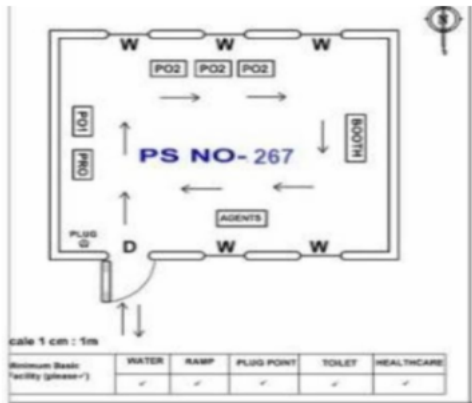

Cad View

Key MAP View