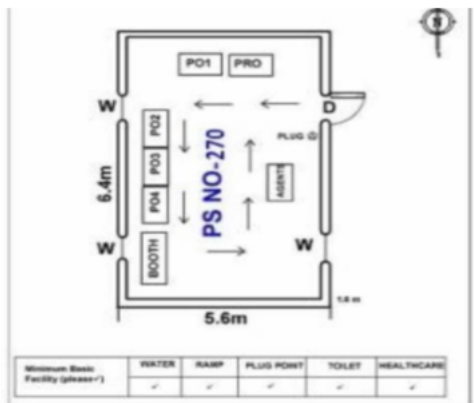

Google Map View

Polling Station Building Front View

Polling Station Front View

Cad View

Key MAP View

சட்டமன்றத் தொகுதியின் எண் மற்றும் பெயர் : 61-அருநர் பிரிவு எண் மற்றும் பெயர் 1-சிட்டுலிங்கி (வ.கி) மற்றும் (ஊ), வார்டு 4 நம்மங்காடு