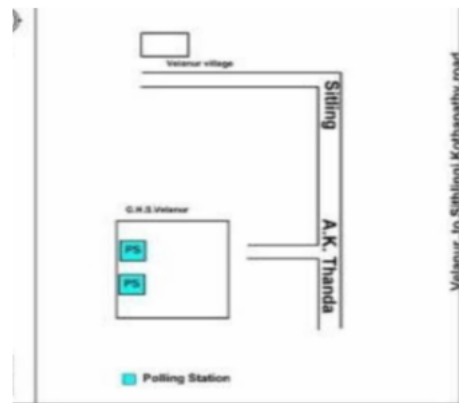

Google Map View

Polling Station Building Front View

Polling Station Front View

Cad View

Key MAP View

சட்டமன்றத் தொகுதியின் எண் மற்றும் பெயர் : 61-அருநர் பிரிவு எண் மற்றும் பெயர் 1-சிட்டுலிங்கி (வ.கி) மற்றும் (ஊ), வார்டு 4 நம்மங்காடு