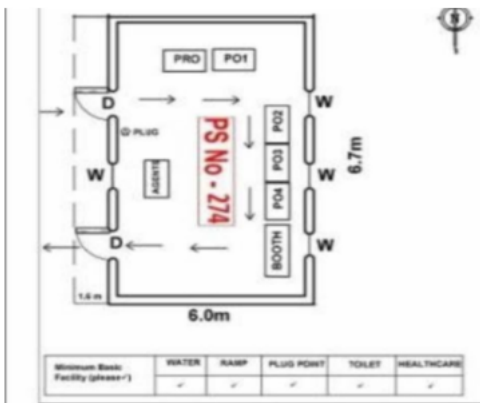

Cad View

Key MAP View