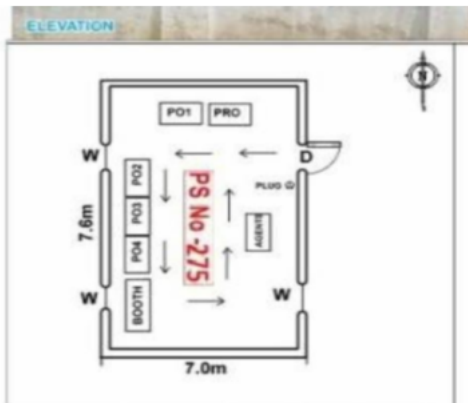

Cad View

Key MAP View