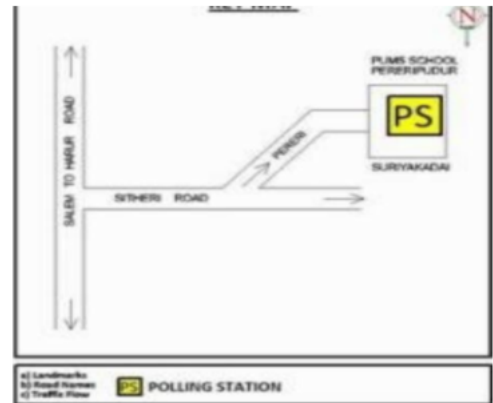

Cad View

Key MAP View