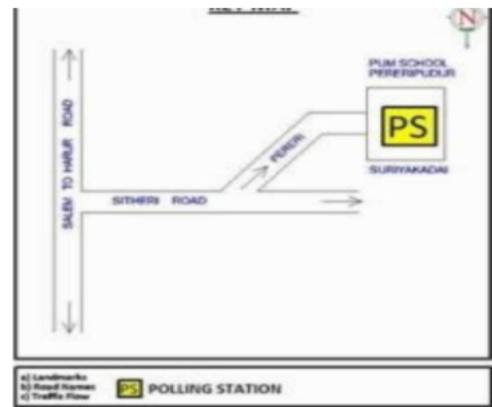

Key MAP View