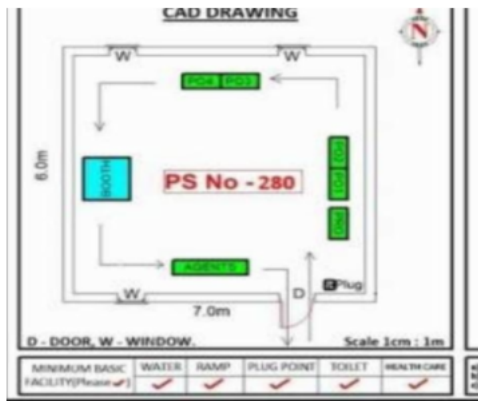

Cad View

Key MAP View