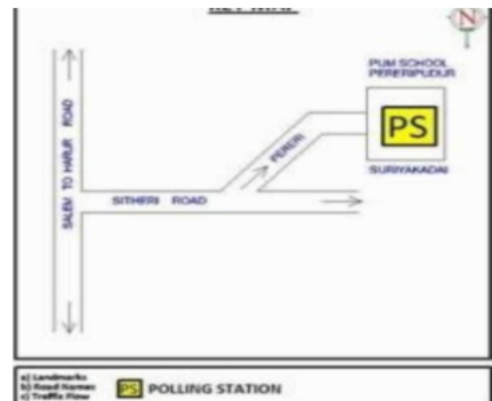

Cad View

Key MAP View