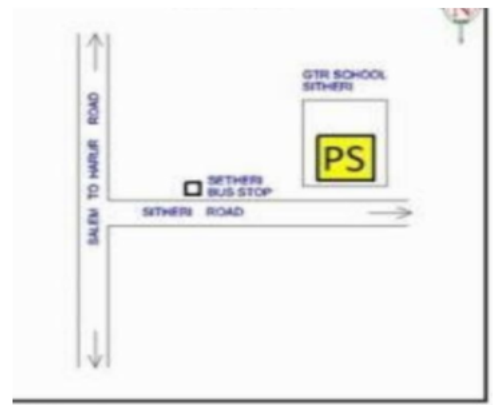

Key MAP View