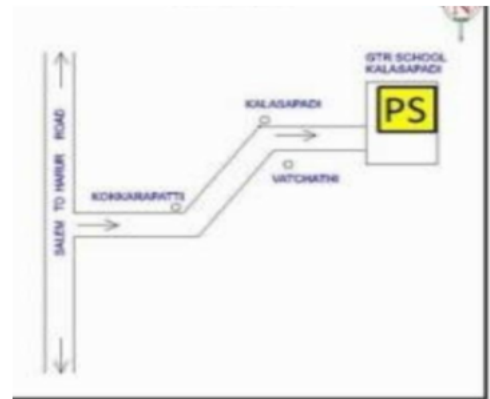

Key MAP View