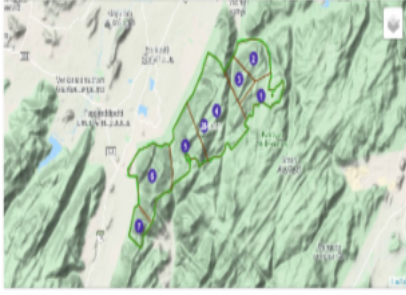

Nazri Naksha