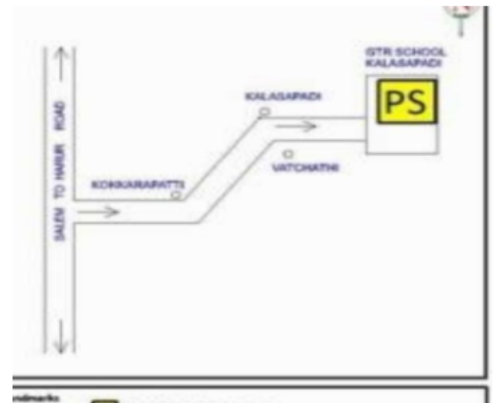

Key MAP View