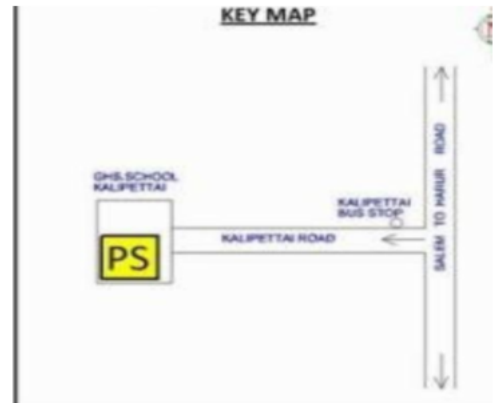

Key MAP View