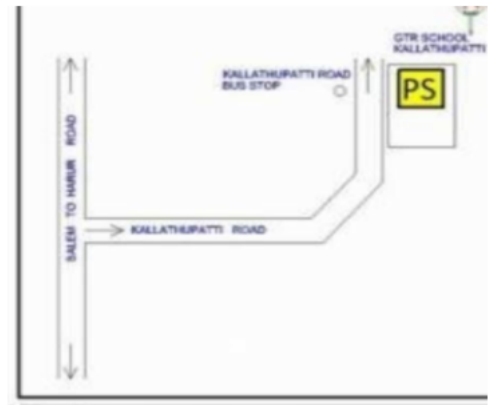

Key MAP View