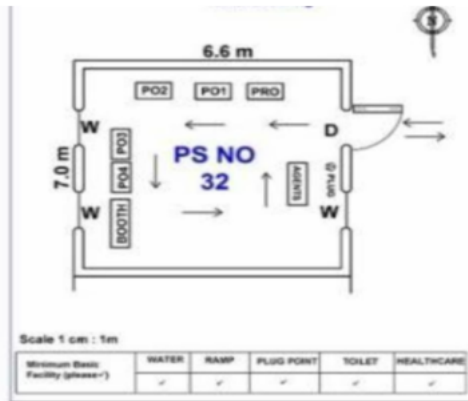

Cad View

Key MAP View