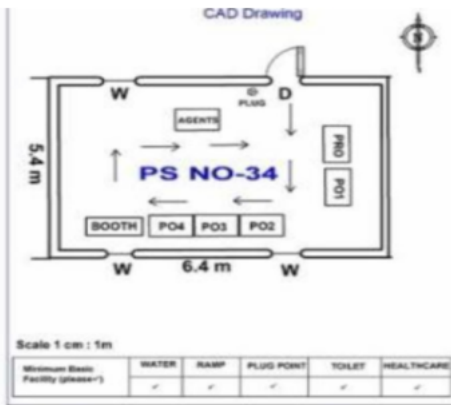

Cad View

Key MAP View