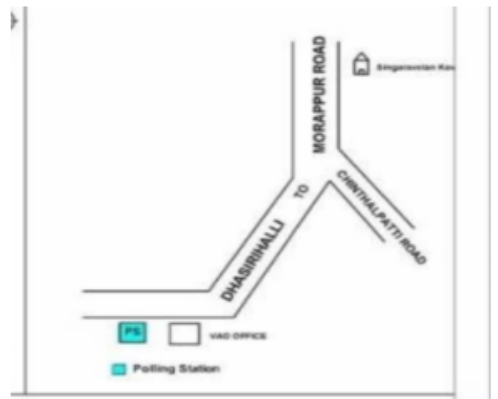

Cad View

Key MAP View