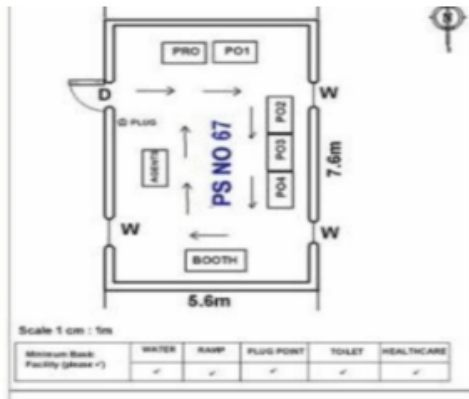

Cad View

Key MAP View