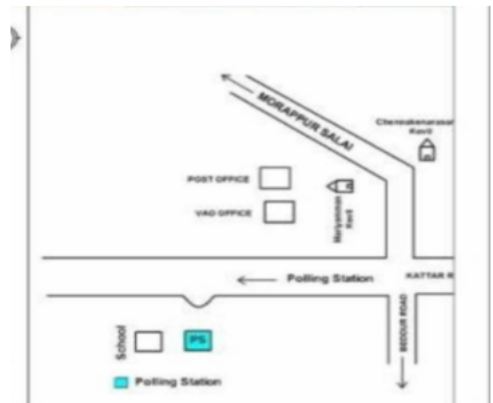

Key MAP View