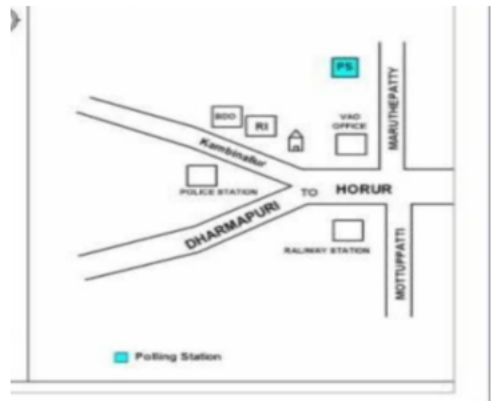

Key MAP View