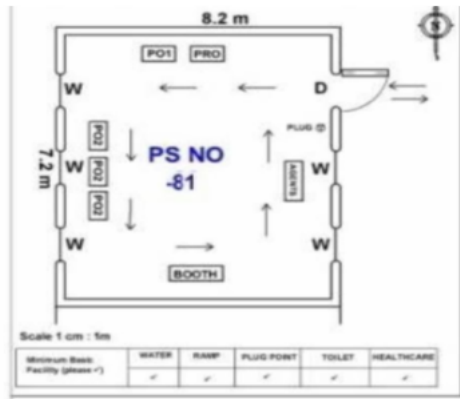

கையொப்பம்

Nazri Naksha

Google Map View

Polling Station Building Front View

Polling Station Front View

Cad View

Key MAP View

சட்டமன்றத் தொகுதியின் எண் மற்றும் பெயர் : 61-அருர்
பிரிவு எண் மற்றும் பெயர் 1-மருதிப்பட்டி (வ.கி) மற்றும் (ஊ), வார்டு 4 புதூர்