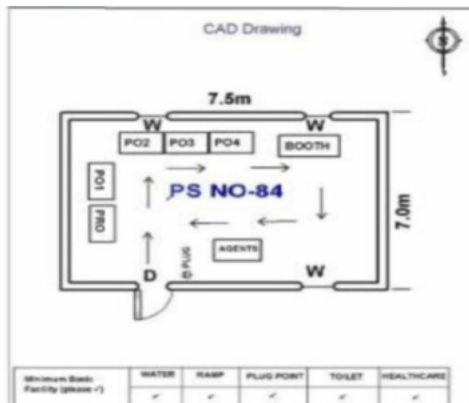

Cad View

Key MAP View