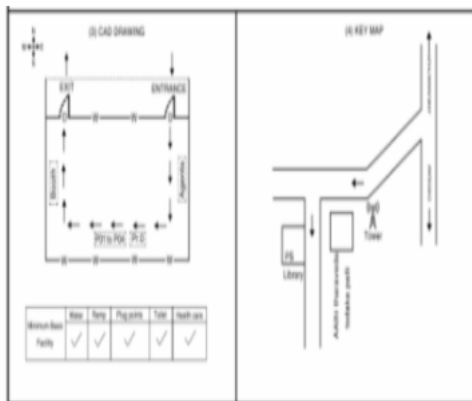

வாக்காளர் பதிவு அலுவலரின்
கையொப்பம்

Nazri Naksha

Google Map View

Polling Station Building Front View

Polling Station Front View

Cad View

Key MAP View

சட்டமன்றத் தொகுதியின் எண் மற்றும் பெயர் : 62-செங்கம்
பிரிவு எண் மற்றும் பெயர் 1-பலாமரத்தூர் (வ.கி) மற்றும் (உ), வார்டு 1 பலாமரத்தூர்