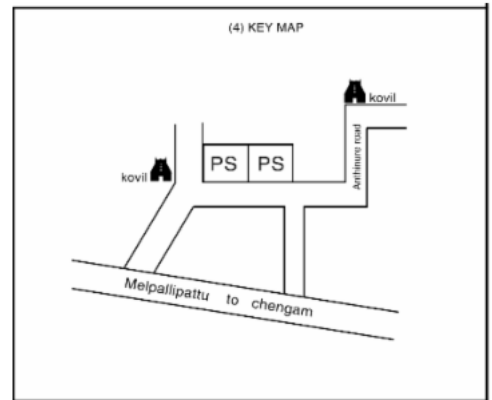

Key MAP View