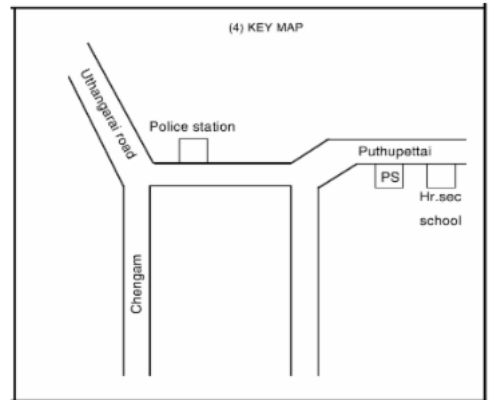

வாக்காளர் பதிவு அலுவலரின்  
கையொப்பம்

Nazri Naksha

Google Map View

Polling Station Building Front View

Polling Station Front View

Cad View

Key MAP View

|  |            |   |            |  |            |
|--|------------|---|------------|--|------------|
| 1<br>பெயர் : இளமதி -<br>கணவர் பெயர்: சேகர் -<br>வீட்டு எண் : 3<br>வயது : 38 பாலினம் : பெண்<br>Photo is available           | RWL0368886 | 2<br>பெயர் : பவுன்ராஜ் -<br>தந்தையின் பெயர்: பிரகலநாதன் -<br>வீட்டு எண் : 147<br>வயது : 30 பாலினம் : ஆண்<br>Photo is available    | RWL0783647 | 3<br>பெயர் : அமுதா -<br>கணவர் பெயர்: கோவிந்தன் -<br>வீட்டு எண் : 167<br>வயது : 42 பாலினம் : பெண்<br>Photo is available         | RWL0054114 |
| 4<br>பெயர் : அன்பு -<br>தந்தையின் பெயர்: சேகர்<br>வீட்டு எண் : 199<br>வயது : 33 பாலினம் : ஆண்<br>Photo is available        | RWL0695239 | 5<br>பெயர் : ஜெயபிரகாஷ்<br>தந்தையின் பெயர்: சங்கர்<br>வீட்டு எண் : 347<br>வயது : 23 பாலினம் : ஆண்<br>Photo is available           | RWL2239119 | 6<br>பெயர் : சாம்ராட்அசோக்<br>தந்தையின் பெயர்: செந்தில்<br>வீட்டு எண் : 375<br>வயது : 25 பாலினம் : ஆண்<br>Photo is available   | RWL1294065 |
| 7<br>பெயர் : மலர்<br>கணவர் பெயர்: சிவக்குமார்<br>வீட்டு எண் : 390<br>வயது : 46 பாலினம் : பெண்<br>Photo is available        | RWL2514636 | 8<br>பெயர் : தேவதர்ஷினி ச<br>தந்தையின் பெயர்: சஞ்சய் காந்தி<br>வீட்டு எண் : 556<br>வயது : 19 பாலினம் : பெண்<br>Photo is available | RWL2626307 | 9<br>பெயர் : அண்ணாமலை -<br>தந்தையின் பெயர்: குப்பன் -<br>வீட்டு எண் : 573<br>வயது : 66 பாலினம் : ஆண்<br>Photo is available     | RWL1703511 |
| 10<br>பெயர் : கொடிமல்லி -<br>கணவர் பெயர்: அண்ணாமலை -<br>வீட்டு எண் : 573<br>வயது : 63 பாலினம் : பெண்<br>Photo is available | RWL1703529 | 11<br>பெயர் : உண்ணாமலை -<br>கணவர் பெயர்: சந்திரன் -<br>வீட்டு எண் : 573<br>வயது : 52 பாலினம் : பெண்<br>Photo is available         | RWL1703537 | 12<br>பெயர் : சுகுணா -<br>தந்தையின் பெயர்: அண்ணாமலை -<br>வீட்டு எண் : 573<br>வயது : 40 பாலினம் : பெண்<br>Photo is available    | RWL1028133 |
| 13<br>பெயர் : அனிதா -<br>தந்தையின் பெயர்: அண்ணாமலை -<br>வீட்டு எண் : 573<br>வயது : 39 பாலினம் : பெண்<br>Photo is available | RWL0369207 | 14<br>பெயர் : கார்த்தி<br>தந்தையின் பெயர்: முருகன்<br>வீட்டு எண் : 581<br>வயது : 26 பாலினம் : ஆண்<br>Photo is available           | RWL1349331 | 15<br>பெயர் : தேவி<br>தந்தையின் பெயர்: சங்கர்<br>வீட்டு எண் : 590<br>வயது : 26 பாலினம் : பெண்<br>Photo is available            | RWL2156727 |
| 16<br>பெயர் : சதீஷ்குமார்<br>தந்தையின் பெயர்: சங்கர்<br>வீட்டு எண் : 590<br>வயது : 24 பாலினம் : ஆண்<br>Photo is available  | RWL2156552 | 17<br>பெயர் : வசந்தி -<br>கணவர் பெயர்: ராமன் -<br>வீட்டு எண் : 605<br>வயது : 66 பாலினம் : பெண்<br>Photo is available              | RWL1703552 | 18<br>பெயர் : சும்ன் -<br>தந்தையின் பெயர்: ராமன் -<br>வீட்டு எண் : 605<br>வயது : 29 பாலினம் : ஆண்<br>Photo is available        | RWL0975367 |
| 19<br>பெயர் : முரளி -<br>தந்தையின் பெயர்: சடையன் -<br>வீட்டு எண் : 606<br>வயது : 40 பாலினம் : ஆண்<br>Photo is available    | RWL0468439 | 20<br>பெயர் : பிரேமா -<br>கணவர் பெயர்: முரளி -<br>வீட்டு எண் : 606<br>வயது : 39 பாலினம் : பெண்<br>Photo is available              | RWL0368506 | 21<br>பெயர் : அம்பிகாபதி -<br>தந்தையின் பெயர்: அண்ணாமலை -<br>வீட்டு எண் : 609<br>வயது : 69 பாலினம் : ஆண்<br>Photo is available | RWL1703560 |
| 22<br>பெயர் : கலாவதி -<br>கணவர் பெயர்: அம்பிகாபதி -<br>வீட்டு எண் : 609<br>வயது : 66 பாலினம் : பெண்<br>Photo is available  | RWL1703578 | 23<br>பெயர் : குமரேசன் -<br>தந்தையின் பெயர்: அம்பிகாபதி -<br>வீட்டு எண் : 609<br>வயது : 44 பாலினம் : ஆண்<br>Photo is available    | JNP4747481 | 24<br>பெயர் : முரளி -<br>தந்தையின் பெயர்: அம்பிகாபதி -<br>வீட்டு எண் : 609<br>வயது : 42 பாலினம் : ஆண்<br>Photo is available    | JNP4747507 |
| 25<br>பெயர் : சுகித்ரா -<br>கணவர் பெயர்: குமரேசன் -<br>வீட்டு எண் : 609<br>வயது : 41 பாலினம் : பெண்<br>Photo is available  | RWL0975383 | 26<br>பெயர் : கல்கி<br>கணவர் பெயர்: முரளி<br>வீட்டு எண் : 609<br>வயது : 29 பாலினம் : பெண்<br>Photo is available                   | RWL1259696 | 27<br>பெயர் : சிவன் -<br>தந்தையின் பெயர்: முனுசாமி -<br>வீட்டு எண் : 610<br>வயது : 64 பாலினம் : ஆண்<br>Photo is available      | JNP3120227 |
| 28<br>பெயர் : சாலா<br>தந்தையின் பெயர்: முனுசாமி -<br>வீட்டு எண் : 610<br>வயது : 54 பாலினம் : பெண்<br>Photo is available    | JNP3120235 | 29<br>பெயர் : திருநவக்கரசு -<br>தந்தையின் பெயர்: சிவன் -<br>வீட்டு எண் : 610<br>வயது : 33 பாலினம் : ஆண்<br>Photo is available     | RWL1078468 | 30<br>பெயர் : சசிகுமார்<br>தந்தையின் பெயர்: கமலநாதன்<br>வீட்டு எண் : 610ஏ<br>வயது : 26 பாலினம் : பெண்<br>Photo is available    | RWL2241644 |