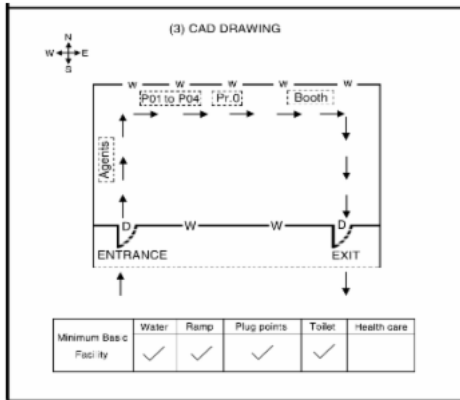

வாக்காளர் பதிவு அலுவலரின்  
கையொப்பம்

Nazri Naksha

Google Map View

Polling Station Building Front View

Polling Station Front View

Cad View

Key MAP View

|  |            |   |            |  |            |
|--|------------|---|------------|--|------------|
| 1<br>பெயர் : இளமதி -<br>கணவர் பெயர்: சேகர் -<br>வீட்டு எண் : 3<br>வயது : 38 பாலினம் : பெண்<br>Photo is available           | RWL0368886 | 2<br>பெயர் : பவுன்ராஜ் -<br>தந்தையின் பெயர்: பிரகலநாதன் -<br>வீட்டு எண் : 147<br>வயது : 30 பாலினம் : ஆண்<br>Photo is available    | RWL0783647 | 3<br>பெயர் : அமுதா -<br>கணவர் பெயர்: கோவிந்தன் -<br>வீட்டு எண் : 167<br>வயது : 42 பாலினம் : பெண்<br>Photo is available         | RWL0054114 |
| 4<br>பெயர் : அன்பு -<br>தந்தையின் பெயர்: சேகர்<br>வீட்டு எண் : 199<br>வயது : 33 பாலினம் : ஆண்<br>Photo is available        | RWL0695239 | 5<br>பெயர் : ஜெயபிரகாஷ்<br>தந்தையின் பெயர்: சங்கர்<br>வீட்டு எண் : 347<br>வயது : 23 பாலினம் : ஆண்<br>Photo is available           | RWL2239119 | 6<br>பெயர் : சாம்ராட்அசோக்<br>தந்தையின் பெயர்: செந்தில்<br>வீட்டு எண் : 375<br>வயது : 25 பாலினம் : ஆண்<br>Photo is available   | RWL1294065 |
| 7<br>பெயர் : மலர்<br>கணவர் பெயர்: சிவக்குமார்<br>வீட்டு எண் : 390<br>வயது : 46 பாலினம் : பெண்<br>Photo is available        | RWL2514636 | 8<br>பெயர் : தேவதர்ஷினி ச<br>தந்தையின் பெயர்: சஞ்சய் காந்தி<br>வீட்டு எண் : 556<br>வயது : 19 பாலினம் : பெண்<br>Photo is available | RWL2626307 | 9<br>பெயர் : அண்ணாமலை -<br>தந்தையின் பெயர்: குப்பன் -<br>வீட்டு எண் : 573<br>வயது : 66 பாலினம் : ஆண்<br>Photo is available     | RWL1703511 |
| 10<br>பெயர் : கொடிமல்லி -<br>கணவர் பெயர்: அண்ணாமலை -<br>வீட்டு எண் : 573<br>வயது : 63 பாலினம் : பெண்<br>Photo is available | RWL1703529 | 11<br>பெயர் : உண்ணாமலை -<br>கணவர் பெயர்: சந்திரன் -<br>வீட்டு எண் : 573<br>வயது : 52 பாலினம் : பெண்<br>Photo is available         | RWL1703537 | 12<br>பெயர் : சுகுணா -<br>தந்தையின் பெயர்: அண்ணாமலை -<br>வீட்டு எண் : 573<br>வயது : 40 பாலினம் : பெண்<br>Photo is available    | RWL1028133 |
| 13<br>பெயர் : அனிதா -<br>தந்தையின் பெயர்: அண்ணாமலை -<br>வீட்டு எண் : 573<br>வயது : 39 பாலினம் : பெண்<br>Photo is available | RWL0369207 | 14<br>பெயர் : கார்த்தி<br>தந்தையின் பெயர்: முருகன்<br>வீட்டு எண் : 581<br>வயது : 26 பாலினம் : ஆண்<br>Photo is available           | RWL1349331 | 15<br>பெயர் : தேவி<br>தந்தையின் பெயர்: சங்கர்<br>வீட்டு எண் : 590<br>வயது : 26 பாலினம் : பெண்<br>Photo is available            | RWL2156727 |
| 16<br>பெயர் : சதீஷ்குமார்<br>தந்தையின் பெயர்: சங்கர்<br>வீட்டு எண் : 590<br>வயது : 24 பாலினம் : ஆண்<br>Photo is available  | RWL2156552 | 17<br>பெயர் : வசந்தி -<br>கணவர் பெயர்: ராமன் -<br>வீட்டு எண் : 605<br>வயது : 66 பாலினம் : பெண்<br>Photo is available              | RWL1703552 | 18<br>பெயர் : சும்ன் -<br>தந்தையின் பெயர்: ராமன் -<br>வீட்டு எண் : 605<br>வயது : 29 பாலினம் : ஆண்<br>Photo is available        | RWL0975367 |
| 19<br>பெயர் : முரளி -<br>தந்தையின் பெயர்: சடையன் -<br>வீட்டு எண் : 606<br>வயது : 40 பாலினம் : ஆண்<br>Photo is available    | RWL0468439 | 20<br>பெயர் : பிரேமா -<br>கணவர் பெயர்: முரளி -<br>வீட்டு எண் : 606<br>வயது : 39 பாலினம் : பெண்<br>Photo is available              | RWL0368506 | 21<br>பெயர் : அம்பிகாபதி -<br>தந்தையின் பெயர்: அண்ணாமலை -<br>வீட்டு எண் : 609<br>வயது : 69 பாலினம் : ஆண்<br>Photo is available | RWL1703560 |
| 22<br>பெயர் : கலாவதி -<br>கணவர் பெயர்: அம்பிகாபதி -<br>வீட்டு எண் : 609<br>வயது : 66 பாலினம் : பெண்<br>Photo is available  | RWL1703578 | 23<br>பெயர் : குமரேசன் -<br>தந்தையின் பெயர்: அம்பிகாபதி -<br>வீட்டு எண் : 609<br>வயது : 44 பாலினம் : ஆண்<br>Photo is available    | JNP4747481 | 24<br>பெயர் : முரளி -<br>தந்தையின் பெயர்: அம்பிகாபதி -<br>வீட்டு எண் : 609<br>வயது : 42 பாலினம் : ஆண்<br>Photo is available    | JNP4747507 |
| 25<br>பெயர் : சுகித்ரா -<br>கணவர் பெயர்: குமரேசன் -<br>வீட்டு எண் : 609<br>வயது : 41 பாலினம் : பெண்<br>Photo is available  | RWL0975383 | 26<br>பெயர் : கல்கி<br>கணவர் பெயர்: முரளி<br>வீட்டு எண் : 609<br>வயது : 29 பாலினம் : பெண்<br>Photo is available                   | RWL1259696 | 27<br>பெயர் : சிவன் -<br>தந்தையின் பெயர்: முனுசாமி -<br>வீட்டு எண் : 610<br>வயது : 64 பாலினம் : ஆண்<br>Photo is available      | JNP3120227 |
| 28<br>பெயர் : சாலா<br>தந்தையின் பெயர்: முனுசாமி -<br>வீட்டு எண் : 610<br>வயது : 54 பாலினம் : பெண்<br>Photo is available    | JNP3120235 | 29<br>பெயர் : திருநவக்கரசு -<br>தந்தையின் பெயர்: சிவன் -<br>வீட்டு எண் : 610<br>வயது : 33 பாலினம் : ஆண்<br>Photo is available     | RWL1078468 | 30<br>பெயர் : சசிகுமார்<br>தந்தையின் பெயர்: கமலநாதன்<br>வீட்டு எண் : 610ஏ<br>வயது : 26 பாலினம் : பெண்<br>Photo is available    | RWL2241644 |