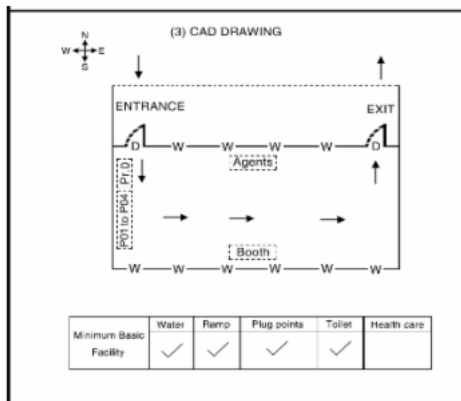

Cad View

Key MAP View