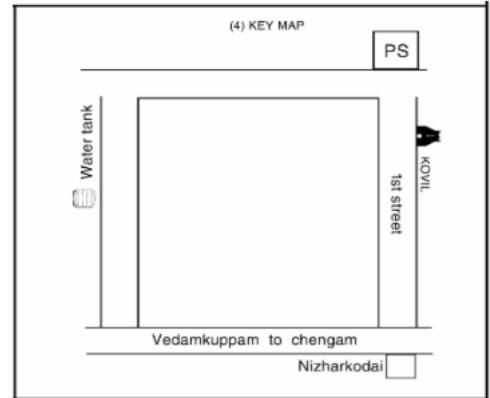

வாக்காளர் பதிவு அலுவலரின்  
கையொப்பம்

Nazri Naksha

Google Map View

Polling Station Building Front View

Polling Station Front View

Cad View

Key MAP View

1 பெயர் : சத்தியராணி கணவர் பெயர்: முனியன் வீட்டு எண் : 00 வயது : 34 பாலினம் : பெண் Photo is available	NLT1146091	2 பெயர் : நயன்தாரா தந்தையின் பெயர்: குப்பன் வீட்டு எண் : 0 வயது : 20 பாலினம் : பெண் Photo is available	RWL2472066	3 பெயர் : புரட்சி அரசன் - தந்தையின் பெயர்: கோவிந்தராஜி - வீட்டு எண் : 1 வயது : 40 பாலினம் : ஆண் Photo is available	RWL0369868
4 பெயர் : சங்கீதா கணவர் பெயர்: கலையரசன் வீட்டு எண் : 1 வயது : 40 பாலினம் : பெண் Photo is available	RWL2158053	5 பெயர் : உமா கணவர் பெயர்: செளந்தராஜ் வீட்டு எண் : 01 வயது : 39 பாலினம் : பெண் Photo is available	RWL2543437	6 பெயர் : பாபு - தந்தையின் பெயர்: தங்கராஜி - வீட்டு எண் : 1 வயது : 37 பாலினம் : ஆண் Photo is available	RWL0910851
7 பெயர் : வினோத் - தந்தையின் பெயர்: குப்பன் - வீட்டு எண் : 1 வயது : 37 பாலினம் : ஆண் Photo is available	RWL0540831	8 பெயர் : சூதா - கணவர் பெயர்: விஜி - வீட்டு எண் : 1 வயது : 37 பாலினம் : பெண் Photo is available	RWL0468819	9 பெயர் : சண்முகம் - தந்தையின் பெயர்: குப்பன் - வீட்டு எண் : 1 வயது : 35 பாலினம் : ஆண் Photo is available	RWL0369686
10 பெயர் : அமராவதி - கணவர் பெயர்: பாபு - வீட்டு எண் : 1 வயது : 34 பாலினம் : பெண் Photo is available	RWL0910844	11 பெயர் : மாலதி - தந்தையின் பெயர்: பூபாலன் - வீட்டு எண் : 1 வயது : 34 பாலினம் : பெண் Photo is available	RWL0588467	# 12 பெயர் : கதிர்வன் - தந்தையின் பெயர்: கருணாநிதி - வீட்டு எண் : 439,முதல் தெரு வயது : 29 பாலினம் : ஆண் Photo is available	RWL0910711
13 பெயர் : ரஞ்சிதா கணவர் பெயர்: பிரபுதேவன் வீட்டு எண் : 1 வயது : 29 பாலினம் : பெண் Photo is available	RWL2333995	14 பெயர் : பார்திபன் - தந்தையின் பெயர்: பாஸ்கரன் - வீட்டு எண் : 1 வயது : 28 பாலினம் : ஆண் Photo is available	RWL1027259	15 பெயர் : சுகன்குமார் - தந்தையின் பெயர்: சந்திரன் - வீட்டு எண் : 1 வயது : 28 பாலினம் : ஆண் Photo is available	RWL1027275
16 பெயர் : கல்பனா தந்தையின் பெயர்: மணி வீட்டு எண் : 1வது தெரு வயது : 19 பாலினம் : பெண் Photo is available	RWL2578375	17 பெயர் : ஜலஹர் - தந்தையின் பெயர்: கண்ணன் - வீட்டு எண் : 1வது தெரு வயது : 52 பாலினம் : ஆண் Photo is available	JNP1258243	18 பெயர் : அசோகன் - தந்தையின் பெயர்: ராஜி - வீட்டு எண் : 3 வயது : 46 பாலினம் : ஆண் Photo is available	JNP1842533
19 பெயர் : உஷா - கணவர் பெயர்: சின்னகண்ணு - வீட்டு எண் : 3 வயது : 41 பாலினம் : பெண் Photo is available	RWL0752832	20 பெயர் : மாரிமுத்து - கணவர் பெயர்: பாரத் - வீட்டு எண் : 3 வயது : 38 பாலினம் : பெண் Photo is available	RWL0267179	21 பெயர் : சுரேந்தர் - தந்தையின் பெயர்: மோகன் - வீட்டு எண் : 3 வயது : 32 பாலினம் : ஆண் Photo is available	RWL0588269
22 பெயர் : அர்ச்சுனன் - தந்தையின் பெயர்: மணி - வீட்டு எண் : 3 வயது : 31 பாலினம் : ஆண் Photo is available	RWL0784645	23 பெயர் : சரஸ்வதி செந்தில்குமார் கணவர் பெயர்: செந்தில்குமார் - வீட்டு எண் : 3-26 வயது : 35 பாலினம் : பெண் Photo is available	RWL0885178	24 பெயர் : பாக்கியநாதன் - தந்தையின் பெயர்: கண்ணு - வீட்டு எண் : 3-50B வயது : 33 பாலினம் : ஆண் Photo is available	RWL0784520
25 பெயர் : அஞ்சலா - கணவர் பெயர்: பிரதாப்பன் - வீட்டு எண் : 3-52A வயது : 37 பாலினம் : பெண் Photo is available	RWL0910893	26 பெயர் : விக்ரம்சாமி தந்தையின் பெயர்: வேலு வீட்டு எண் : 3/99 வயது : 21 பாலினம் : ஆண் Photo is available	RWL2393288	27 பெயர் : சந்திரபாண்டியன் ஆறுமுகம் தந்தையின் பெயர்: ஆறுமுகம் - வீட்டு எண் : 3-144 வயது : 35 பாலினம் : ஆண் Photo is available	RWL0885186
# 28 பெயர் : சரத்குமார் - தந்தையின் பெயர்: காசி - வீட்டு எண் : 3-240 வயது : 32 பாலினம் : ஆண் Photo is available	RWL0588301	29 பெயர் : தயா தந்தையின் பெயர்: அண்ணாமலை வீட்டு எண் : 8 வயது : 24 பாலினம் : ஆண் Photo is available	RWL2342707	30 பெயர் : ராஜிவ்காந்தி - தந்தையின் பெயர்: கோவிந்தன் - வீட்டு எண் : 21 வயது : 39 பாலினம் : ஆண் Photo is available	RWL0055772