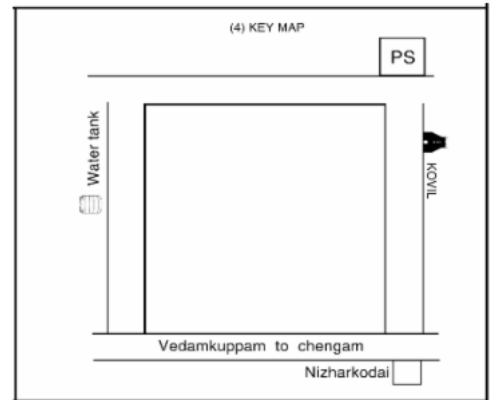

Cad View

Key MAP View