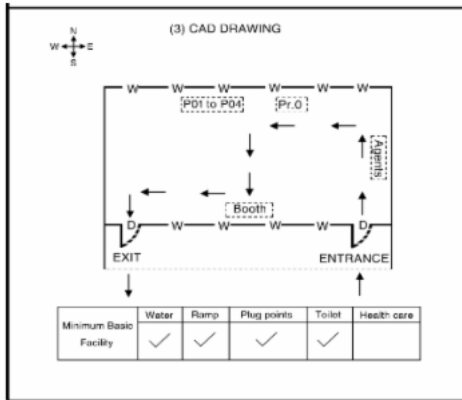

Cad View

Key MAP View