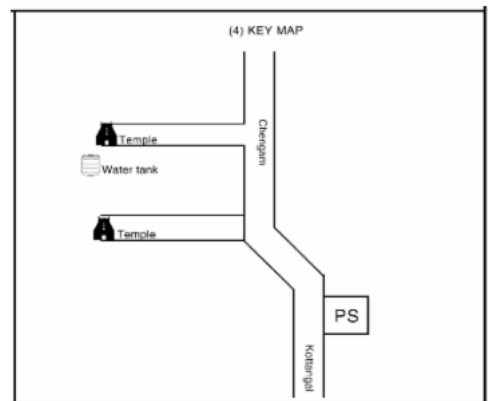

Google Map View

Polling Station Building Front View

Polling Station Front View

Cad View

Key MAP View

1 பெயர் : வளர்மதி - கணவர் பெயர்: ராமன் - வீட்டு எண் : 1 வயது : 57 பாலினம் : பெண் Photo is available	RWL0469460	2 பெயர் : சிவா - தந்தையின் பெயர்: சுப்ரமணி - வீட்டு எண் : 1 வயது : 37 பாலினம் : ஆண் Photo is available	RWL0468959	3 பெயர் : உஷா கணவர் பெயர்: சிவா வீட்டு எண் : 242பி வயது : 31 பாலினம் : பெண் Photo is available	RWL2399723
S 4 பெயர் : மாலிக் காண் யாக்கூப் காண் தந்தையின் பெயர்: யாக்கூப் காண் வீட்டு எண் : 773 வயது : 58 பாலினம் : ஆண் Photo is available	XBG1304997	5 பெயர் : இந்துமதி கணவர் பெயர்: சிவா வீட்டு எண் : 936 வயது : 26 பாலினம் : பெண் Photo is available	RWL2137388	6 பெயர் : சிவா - தந்தையின் பெயர்: மூர்த்தி - வீட்டு எண் : 954 வயது : 35 பாலினம் : ஆண் Photo is available	RWL0268292
S 7 பெயர் : சின்னையன் தந்தையின் பெயர்: அண்ணாமலை - வீட்டு எண் : 954 வயது : 34 பாலினம் : ஆண் Photo is available	RWL0268300	E 8 பெயர் : ஏழுமலை - தந்தையின் பெயர்: சின்னப்பையன் - வீட்டு எண் : 968 வயது : 59 பாலினம் : ஆண் Photo is available	JNP1319490	9 பெயர் : பவானி கணவர் பெயர்: ஏழுமலை வீட்டு எண் : 968 வயது : 58 பாலினம் : பெண் Photo is available	RWL0220996
10 பெயர் : ராஜேஷ் - தந்தையின் பெயர்: ஏழுமலை - வீட்டு எண் : 968 வயது : 36 பாலினம் : ஆண் Photo is available	RWL0785105	11 பெயர் : ராஜலட்சுமி - கணவர் பெயர்: ஏழுமலை - வீட்டு எண் : 970 வயது : 52 பாலினம் : பெண் Photo is available	JNP4744298	12 பெயர் : ராணி - கணவர் பெயர்: மாணிக்கம் - வீட்டு எண் : 970 வயது : 51 பாலினம் : பெண் Photo is available	RWL1553544
13 பெயர் : ஏழுமலை - தந்தையின் பெயர்: மாணிக்கம் - வீட்டு எண் : 970 வயது : 51 பாலினம் : ஆண் Photo is available	RWL1553551	14 பெயர் : பழனி - தந்தையின் பெயர்: மாணிக்கம் - வீட்டு எண் : 970 வயது : 46 பாலினம் : ஆண் Photo is available	JNP4739587	15 பெயர் : மகேஸ்வரி - கணவர் பெயர்: பழனி - வீட்டு எண் : 970 வயது : 42 பாலினம் : பெண் Photo is available	JNP4739579
16 பெயர் : உதயசங்கர் தந்தையின் பெயர்: ஏழுமலை வீட்டு எண் : 970 வயது : 26 பாலினம் : ஆண் Photo is available	RWL1282938	17 பெயர் : காவியா தந்தையின் பெயர்: ஏழுமலை வீட்டு எண் : 970 வயது : 23 பாலினம் : பெண் Photo is available	RWL2248102	18 பெயர் : சின்னராஜி - தந்தையின் பெயர்: அய்யாவு - வீட்டு எண் : 971 வயது : 70 பாலினம் : ஆண் Photo is available	RWL1055193
S 19 பெயர் : மணி - தந்தையின் பெயர்: ராஜி - வீட்டு எண் : 971A வயது : 61 பாலினம் : ஆண் Photo is available	RWL1553569	S 20 பெயர் : மஞ்சளா கணவர் பெயர்: மணி வீட்டு எண் : 971A வயது : 57 பாலினம் : பெண் Photo is available	RWL1553577	21 பெயர் : லட்சுமி - கணவர் பெயர்: வெங்கடராமன் - வீட்டு எண் : 971B வயது : 41 பாலினம் : பெண் Photo is available	RWL0268268
22 பெயர் : ஆண்டாள் - கணவர் பெயர்: முனியப்பன் - வீட்டு எண் : 974 வயது : 61 பாலினம் : பெண் Photo is available	RWL1553585	23 பெயர் : மஞ்சநாதன் - தந்தையின் பெயர்: முனியப்பன் - வீட்டு எண் : 974 வயது : 38 பாலினம் : ஆண் Photo is available	RWL0057703	24 பெயர் : ராமன் - தந்தையின் பெயர்: வெங்கடாசலம் - வீட்டு எண் : 975 வயது : 71 பாலினம் : ஆண் Photo is available	RWL0268227
25 பெயர் : குமார் - தந்தையின் பெயர்: ராமன் - வீட்டு எண் : 975 வயது : 46 பாலினம் : ஆண் Photo is available	JNP5051180	26 பெயர் : சத்தியா - கணவர் பெயர்: குமார் - வீட்டு எண் : 975 வயது : 42 பாலினம் : பெண் Photo is available	JNP5051198	27 பெயர் : மணிஷா தந்தையின் பெயர்: குமார் வீட்டு எண் : 975 வயது : 24 பாலினம் : பெண் Photo is available	RWL2137370
28 பெயர் : பிரித்திகா மு தந்தையின் பெயர்: முருகன் வீட்டு எண் : 975 வயது : 20 பாலினம் : பெண் Photo is available	RWL2538981	29 பெயர் : ஈஸ்வரபாண்டியன் தந்தையின் பெயர்: குமார் வீட்டு எண் : 975 வயது : 19 பாலினம் : ஆண் Photo is available	RWL2603298	30 பெயர் : சுப்ரமணி - தந்தையின் பெயர்: அய்யாவு - வீட்டு எண் : 975 வயது : 66 பாலினம் : ஆண் Photo is available	RWL1553593