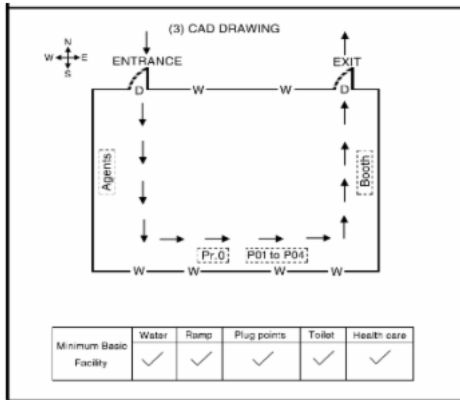

Cad View

Key MAP View