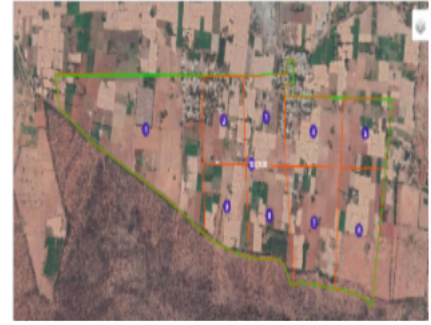

Google Map View