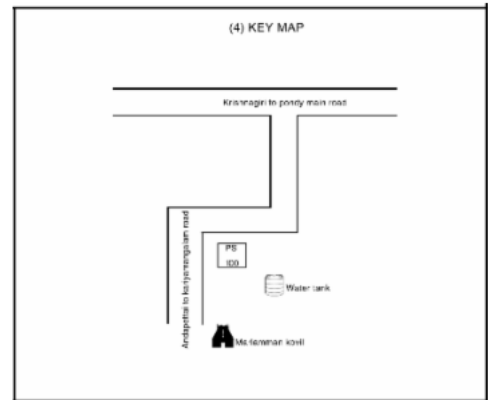

Google Map View

Polling Station Building Front View

Polling Station Front View

Cad View

Key MAP View

1	RWL1029032	பெயர் : கிருஷ்ணமூர்த்தி - தந்தையின் பெயர்: கோவிந்தசாமி - வீட்டு எண் : 1 வயது : 67 பாலினம் : ஆண்	Photo is available	2	RWL1029057	பெயர் : வசந்தா - கணவர் பெயர்: கிருஷ்ணமூர்த்தி - வீட்டு எண் : 1 வயது : 60 பாலினம் : பெண்	Photo is available	3	RWL0786541	பெயர் : காமராஜ் - தந்தையின் பெயர்: தேவகோனார் - வீட்டு எண் : 1 வயது : 48 பாலினம் : ஆண்	Photo is available
4	RWL0470674	பெயர் : ராஜா - தாயின் பெயர்: சோலையம்மாள் - வீட்டு எண் : 1 வயது : 44 பாலினம் : ஆண்	Photo is available	5	RWL0786558	பெயர் : பூங்கொடி - கணவர் பெயர்: காமராஜ் - வீட்டு எண் : 1 வயது : 41 பாலினம் : பெண்	Photo is available	6	RWL0470815	பெயர் : கௌரி - கணவர் பெயர்: ராஜா - வீட்டு எண் : 1 வயது : 34 பாலினம் : பெண்	Photo is available
7	RWL0470666	பெயர் : துரைமுருகன் - தந்தையின் பெயர்: பச்சையப்பன் - வீட்டு எண் : 7-8 வயது : 33 பாலினம் : ஆண்	Photo is available	8	RWL0062406	பெயர் : குமார் - தந்தையின் பெயர்: மணி - வீட்டு எண் : 80 வயது : 47 பாலினம் : ஆண்	Photo is available	9	RWL0184085	பெயர் : வினோதபாலன் - தாயின் பெயர்: முனியம்மாள் - வீட்டு எண் : 141 வயது : 44 பாலினம் : ஆண்	Photo is available
10	RWL0370940	பெயர் : வாசுகி - கணவர் பெயர்: ஆறுமுகம் - வீட்டு எண் : 467 வயது : 45 பாலினம் : பெண்	Photo is available	11	RWL0269936	பெயர் : முருகன் - தந்தையின் பெயர்: மணி - வீட்டு எண் : 499 வயது : 51 பாலினம் : ஆண்	Photo is available	12	RWL0269944	பெயர் : கோகிலா - தந்தையின் பெயர்: மணி - வீட்டு எண் : 499 வயது : 41 பாலினம் : பெண்	Photo is available
13	RWL0528596	பெயர் : சுகுனா - கணவர் பெயர்: ரமேஷ் - வீட்டு எண் : 552 வயது : 38 பாலினம் : பெண்	Photo is available	14	RWL0062273	பெயர் : ராமச்சந்திரன் - தந்தையின் பெயர்: சேட்டு - வீட்டு எண் : 581 வயது : 56 பாலினம் : ஆண்	Photo is available	15	JNP5014956	பெயர் : மணி - தந்தையின் பெயர்: தியாகராஜன் - வீட்டு எண் : 595 வயது : 39 பாலினம் : ஆண்	Photo is available
16	RWL2393312	பெயர் : ஏழுமலை தந்தையின் பெயர்: சீனிவாசன் வீட்டு எண் : 605 வயது : 22 பாலினம் : ஆண்	Photo is available	17	RWL1214048	பெயர் : உதயகுமார் தந்தையின் பெயர்: சம்பத் வீட்டு எண் : 615 வயது : 29 பாலினம் : ஆண்	Photo is available	18	RWL0697441	பெயர் : வீரா - தந்தையின் பெயர்: கணேசன் - வீட்டு எண் : 617 வயது : 31 பாலினம் : ஆண்	Photo is available
19	RWL0062281	பெயர் : செந்தாமரை - கணவர் பெயர்: மகேஸ்வரராஜ் - வீட்டு எண் : 641 வயது : 39 பாலினம் : பெண்	Photo is available	20	RWL1646512	பெயர் : ரவி - தந்தையின் பெயர்: சின்னக்கண்ணன் - வீட்டு எண் : 669A வயது : 51 பாலினம் : ஆண்	Photo is available	21	RWL1646538	பெயர் : பாலசுப்பிரமணியன் - தந்தையின் பெயர்: சுந்தரமூர்த்தி - வீட்டு எண் : 696 வயது : 53 பாலினம் : ஆண்	Photo is available
22	JNP4662292	பெயர் : புவனேஸ்வரி - கணவர் பெயர்: சுப்பிரமணியன் - வீட்டு எண் : 696 வயது : 46 பாலினம் : பெண்	Photo is available	23	RWL2143261	பெயர் : சாஸ்தா அபூர்வா தந்தையின் பெயர்: பாலசுப்பிரமணியன் வீட்டு எண் : 696/4 வயது : 26 பாலினம் : பெண்	Photo is available	24	JNP2644649	பெயர் : ஏழுமலை - தந்தையின் பெயர்: ராஜகண்ணு - வீட்டு எண் : 697 வயது : 45 பாலினம் : ஆண்	Photo is available
25	JNP4662391	பெயர் : மணி - தந்தையின் பெயர்: நாராயணசாமி - வீட்டு எண் : 699 வயது : 70 பாலினம் : ஆண்	Photo is available	26	RWL0062414	பெயர் : கலா - கணவர் பெயர்: குமாரி - வீட்டு எண் : 699 வயது : 44 பாலினம் : பெண்	Photo is available	27	RWL2374841	பெயர் : கிஷோர் தந்தையின் பெயர்: அழகேசன் வீட்டு எண் : 699 வயது : 22 பாலினம் : ஆண்	Photo is available
28	RWL1279694	பெயர் : வல்லரசு தந்தையின் பெயர்: அழகேசன் வீட்டு எண் : 699/3 வயது : 25 பாலினம் : ஆண்	Photo is available	29	RWL1646553	பெயர் : ரவி - தந்தையின் பெயர்: காங்கிரஸ் - வீட்டு எண் : 700 வயது : 49 பாலினம் : ஆண்	Photo is available	30	JNP2645190	பெயர் : அஞ்சலி - கணவர் பெயர்: ரவி - வீட்டு எண் : 700 வயது : 44 பாலினம் : பெண்	Photo is available