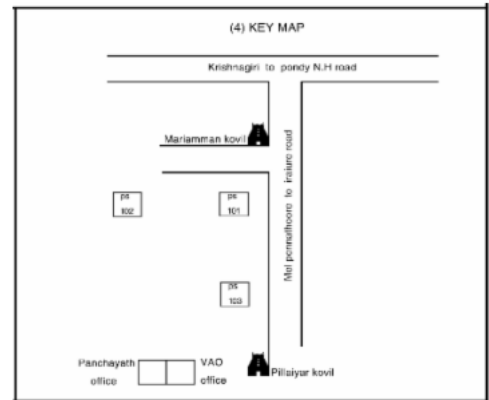

வாக்காளர் பதிவு அலுவலரின்
கையொப்பம்

Nazri Naksha

Google Map View

Polling Station Building Front View

Polling Station Front View

Cad View

Key MAP View

1 பெயர் : கலையரசி - கணவர் பெயர்: கோவிந்தசாமி - வீட்டு எண் : 2 வயது : 56 பாலினம் : பெண் Photo is available RWL1751049	2 பெயர் : கோபிநாத் - தந்தையின் பெயர்: கோவிந்தசாமி - வீட்டு எண் : 2 வயது : 32 பாலினம் : ஆண் Photo is available RWL0592410	3 பெயர் : மூர்த்தி - தந்தையின் பெயர்: குப்புசாமி - வீட்டு எண் : 3 வயது : 51 பாலினம் : ஆண் Photo is available RWL1751064
4 பெயர் : அமுதா - கணவர் பெயர்: மூர்த்தி - வீட்டு எண் : 3 வயது : 45 பாலினம் : பெண் Photo is available JNP1841246	5 பெயர் : அன்பழகன் - தந்தையின் பெயர்: குப்புசாமி - வீட்டு எண் : 3 வயது : 42 பாலினம் : ஆண் Photo is available JNP4738555	6 பெயர் : இலக்கியா - தந்தையின் பெயர்: ராமு - வீட்டு எண் : 3 வயது : 36 பாலினம் : பெண் Photo is available JNP5061346
7 பெயர் : சாந்தி - கணவர் பெயர்: வேடியப்பன் - வீட்டு எண் : 4 வயது : 53 பாலினம் : பெண் Photo is available RWL1751072	8 பெயர் : தினேஷ் வே தந்தையின் பெயர்: வேடியப்பன் - வீட்டு எண் : 4 வயது : 32 பாலினம் : ஆண் Photo is available RWL0697573	# 9 பெயர் : யுஷாந்த் ஆ தந்தையின் பெயர்: ஆனந்தன் வீட்டு எண் : 12 வயது : 19 பாலினம் : ஆண் Photo is available RWL2627255
10 பெயர் : இந்திராணி - கணவர் பெயர்: மண்ணு - வீட்டு எண் : 5 வயது : 71 பாலினம் : பெண் Photo is available RWL1751080	11 பெயர் : ராமு - தந்தையின் பெயர்: மண்ணு - வீட்டு எண் : 5 வயது : 53 பாலினம் : ஆண் Photo is available RWL1751098	12 பெயர் : முருகன் - தந்தையின் பெயர்: மண்ணு - வீட்டு எண் : 5 வயது : 46 பாலினம் : ஆண் Photo is available JNP4738563
13 பெயர் : மங்கை - கணவர் பெயர்: பழனி - வீட்டு எண் : 7 வயது : 70 பாலினம் : பெண் Photo is available JNP1841287	14 பெயர் : பிச்சாண்டி - தந்தையின் பெயர்: ராகவன் - வீட்டு எண் : 7 வயது : 66 பாலினம் : ஆண் Photo is available JNP1445600	15 பெயர் : ருக்கு - கணவர் பெயர்: பிச்சாண்டி - வீட்டு எண் : 7 வயது : 61 பாலினம் : பெண் Photo is available RWL1751106
16 பெயர் : வெங்கடேசன் - தந்தையின் பெயர்: பிச்சாண்டி - வீட்டு எண் : 7 வயது : 30 பாலினம் : ஆண் Photo is available RWL0786798	17 பெயர் : சகுந்தலா - கணவர் பெயர்: மணி - வீட்டு எண் : 8 வயது : 87 பாலினம் : பெண் Photo is available RWL1751114	18 பெயர் : பழனி - தந்தையின் பெயர்: மணி - வீட்டு எண் : 8 வயது : 49 பாலினம் : ஆண் Photo is available RWL1751122
19 பெயர் : சேகர் - தந்தையின் பெயர்: கிருஷ்ணன் - வீட்டு எண் : 9 வயது : 55 பாலினம் : ஆண் Photo is available RWL1362441	20 பெயர் : குப்பு - கணவர் பெயர்: சேகர் - வீட்டு எண் : 9 வயது : 50 பாலினம் : பெண் Photo is available RWL1362433	21 பெயர் : மணிகண்டன் - தந்தையின் பெயர்: சேகர் - வீட்டு எண் : 9 வயது : 29 பாலினம் : ஆண் Photo is available RWL0914069
22 பெயர் : சாவித்ரி கணவர் பெயர்: மணிகண்டன் வீட்டு எண் : 9 வயது : 24 பாலினம் : பெண் Photo is available RWL2329571	23 பெயர் : பாக்கியம் - கணவர் பெயர்: சின்னசாமிகோன் - வீட்டு எண் : 11 வயது : 81 பாலினம் : பெண் Photo is available RWL0063222	24 பெயர் : கிருஷ்ணன் - தந்தையின் பெயர்: சின்னசாமி - வீட்டு எண் : 11 வயது : 66 பாலினம் : ஆண் Photo is available RWL1751130
25 பெயர் : விஜயா - கணவர் பெயர்: கிருஷ்ணன் - வீட்டு எண் : 11 வயது : 59 பாலினம் : பெண் Photo is available RWL1751148	26 பெயர் : ரமேஷ் - தந்தையின் பெயர்: கிருஷ்ணன் - வீட்டு எண் : 11 வயது : 47 பாலினம் : ஆண் Photo is available JNP1444199	27 பெயர் : பிரகாஷ் - தந்தையின் பெயர்: கிருஷ்ணன் - வீட்டு எண் : 11 வயது : 45 பாலினம் : ஆண் Photo is available JNP1446442
28 பெயர் : சசி - கணவர் பெயர்: பிரகாஷ் - வீட்டு எண் : 11 வயது : 43 பாலினம் : பெண் Photo is available JNP2659936	29 பெயர் : ஜெயகாந்தி - கணவர் பெயர்: ரமேஷ் - வீட்டு எண் : 11 வயது : 37 பாலினம் : பெண் Photo is available JNP5061353	30 பெயர் : ராஜேஷ் தந்தையின் பெயர்: ரமேஷ் வீட்டு எண் : 11 வயது : 20 பாலினம் : ஆண் Photo is available RWL2445047