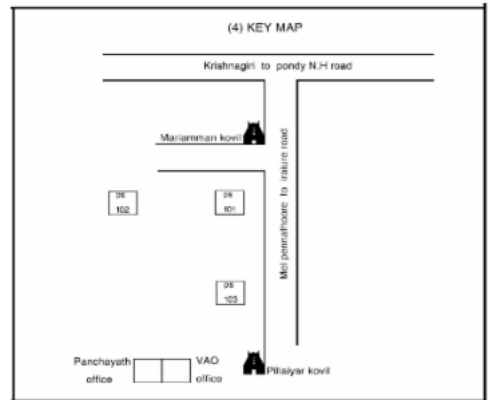

Google Map View

Polling Station Building Front View

Polling Station Front View

Cad View

Key MAP View

1	RWL0270884	பெயர் : மணிகண்டன் - தந்தையின் பெயர்: கோவிந்தன் - வீட்டு எண் : 1 வயது : 36 பாலினம் : ஆண்	Photo is available	2	RWL0271163	பெயர் : குமார் - தந்தையின் பெயர்: ராதா - வீட்டு எண் : 1 வயது : 35 பாலினம் : ஆண்	Photo is available	3	RWL1029255	பெயர் : சரஸ்வதி - தந்தையின் பெயர்: குமார் - வீட்டு எண் : 1 வயது : 29 பாலினம் : பெண்	Photo is available
4	RWL0271064	பெயர் : மூர்த்தி - தந்தையின் பெயர்: அண்ணாதுரை - வீட்டு எண் : 45 வயது : 34 பாலினம் : ஆண்	Photo is available	5	RWL2393262	பெயர் : சூரியகலா கணவர் பெயர்: மூர்த்தி வீட்டு எண் : 45 வயது : 27 பாலினம் : பெண்	Photo is available	6	JNP4699773	பெயர் : கவிதா - கணவர் பெயர்: எம்ஜி வீட்டு எண் : 54 வயது : 45 பாலினம் : பெண்	Photo is available
7	JNP4780821	பெயர் : மண்ணாங்கட்டி - தந்தையின் பெயர்: வேடியப்பன் - வீட்டு எண் : 54 வயது : 44 பாலினம் : ஆண்	Photo is available	8	JNP4699971	பெயர் : சூமதி - கணவர் பெயர்: மண்ணாங்கட்டி - வீட்டு எண் : 54 வயது : 40 பாலினம் : பெண்	Photo is available	9	JNP4699526	பெயர் : எம்ஜி - தந்தையின் பெயர்: வேடியப்பன் - வீட்டு எண் : 54 வயது : 40 பாலினம் : ஆண்	Photo is available
10	RWL2444925	பெயர் : வேடியப்பன் தந்தையின் பெயர்: மண்ணாங்கட்டி வீட்டு எண் : 54 வயது : 20 பாலினம் : ஆண்	Photo is available	11	RWL2394732	பெயர் : தூர்கா கணவர் பெயர்: மணிகண்டன் வீட்டு எண் : 63 வயது : 31 பாலினம் : பெண்	Photo is available	12	RWL0184184	பெயர் : ம வெங்கடேஷ் தந்தையின் பெயர்: மணி - வீட்டு எண் : 103 வயது : 42 பாலினம் : ஆண்	Photo is available
13	RWL0184192	பெயர் : ராணி - கணவர் பெயர்: வெங்கடேசன் - வீட்டு எண் : 103 வயது : 38 பாலினம் : பெண்	Photo is available	14	RWL0063339	பெயர் : சேகர் - தந்தையின் பெயர்: ஜெயராமன் - வீட்டு எண் : 140 வயது : 42 பாலினம் : ஆண்	Photo is available	15	RWL0063321	பெயர் : துளசி - கணவர் பெயர்: சேகர் - வீட்டு எண் : 140 வயது : 42 பாலினம் : பெண்	Photo is available
16	RWL0914101	பெயர் : சீனுவாசன் - தந்தையின் பெயர்: பலராமன் - வீட்டு எண் : 140 வயது : 30 பாலினம் : ஆண்	Photo is available	17	RWL2324028	பெயர் : வினிதா தந்தையின் பெயர்: சேகர் வீட்டு எண் : 140 வயது : 23 பாலினம் : பெண்	Photo is available	18	RWL2381549	பெயர் : சிலம்பரசன் தந்தையின் பெயர்: சேகர் வீட்டு எண் : 140 வயது : 22 பாலினம் : ஆண்	Photo is available
19	RWL2470334	பெயர் : விஜய் தந்தையின் பெயர்: சேகர் வீட்டு எண் : 140 வயது : 20 பாலினம் : ஆண்	Photo is available	20	RWL2311561	பெயர் : ஏழுமலை தந்தையின் பெயர்: சாமிபிள்ளை வீட்டு எண் : 141 வயது : 26 பாலினம் : ஆண்	Photo is available	21	RWL2394724	பெயர் : நித்யா கணவர் பெயர்: பிரபாகரன் வீட்டு எண் : 141 வயது : 26 பாலினம் : பெண்	Photo is available
22	RWL2379030	பெயர் : கார்த்திக் தந்தையின் பெயர்: சாமிபிள்ளை வீட்டு எண் : 141 வயது : 23 பாலினம் : ஆண்	Photo is available	23	RWL0271288	பெயர் : கவிதா - கணவர் பெயர்: சாமிபிள்ளை - வீட்டு எண் : 142 வயது : 47 பாலினம் : பெண்	Photo is available	24	JNP4699351	பெயர் : சாமிப்பிள்ளை - தந்தையின் பெயர்: மண்ணு - வீட்டு எண் : 142 வயது : 43 பாலினம் : ஆண்	Photo is available
25	RWL1029214	பெயர் : பிரபாகரன் - தந்தையின் பெயர்: சாமிபிள்ளை - வீட்டு எண் : 142 வயது : 28 பாலினம் : ஆண்	Photo is available	26	RWL1555960	பெயர் : நாகம்மாள் - கணவர் பெயர்: வேலு - வீட்டு எண் : 144 வயது : 75 பாலினம் : பெண்	Photo is available	27	RWL0271726	பெயர் : ஏழுமலை - தந்தையின் பெயர்: சிவமூர்த்தி - வீட்டு எண் : 145 வயது : 34 பாலினம் : ஆண்	Photo is available
28	RWL1248129	பெயர் : பவானி கணவர் பெயர்: ஏழுமலை வீட்டு எண் : 145 வயது : 27 பாலினம் : பெண்	Photo is available	29	RWL0063628	பெயர் : சங்கர் - தந்தையின் பெயர்: வேடியப்பன் - வீட்டு எண் : 145/2 வயது : 52 பாலினம் : ஆண்	Photo is available	30	RWL1555986	பெயர் : சந்திரா - கணவர் பெயர்: சிவமூர்த்தி - வீட்டு எண் : 147 வயது : 53 பாலினம் : பெண்	Photo is available