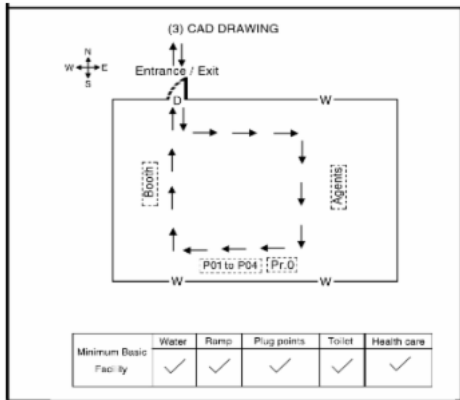

வாக்காளர் பதிவு அலுவலரின்
கையொப்பம்

Nazri Naksha

Google Map View

Polling Station Building Front View

Polling Station Front View

Cad View

Key MAP View

1 பெயர் : உத்திரகுமார் - தந்தையின் பெயர்: நடராஜ் - வீட்டு எண் : 1 வயது : 36 பாலினம் : ஆண்	RWL0270983 Photo is available	2 பெயர் : அமரசிகாமணி - தந்தையின் பெயர்: சுப்பிரமணி - வீட்டு எண் : 1 வயது : 32 பாலினம் : ஆண்	RWL0592832 Photo is available	3 பெயர் : பச்சையம்மாள் கணவர் பெயர்: முருகன் வீட்டு எண் : 42 வயது : 41 பாலினம் : பெண்	RWL2343333 Photo is available
4 பெயர் : விருத்தாள் - கணவர் பெயர்: குள்ளன் - வீட்டு எண் : 60 வயது : 80 பாலினம் : பெண்	RWL1566892 Photo is available	5 பெயர் : தணிஷா தந்தையின் பெயர்: முருகன் வீட்டு எண் : 65/1 வயது : 20 பாலினம் : பெண்	RWL2561827 Photo is available	6 பெயர் : சிலம்பரசன் தந்தையின் பெயர்: சின்னராஜ் வீட்டு எண் : 85 வயது : 31 பாலினம் : ஆண்	RWL2343317 Photo is available
7 பெயர் : உமா தந்தையின் பெயர்: சின்னராஜி வீட்டு எண் : 85 வயது : 27 பாலினம் : பெண்	RWL2617447 Photo is available	8 பெயர் : பிரியங்கா தந்தையின் பெயர்: சின்னராஜ் வீட்டு எண் : 85 வயது : 23 பாலினம் : பெண்	RWL2232387 Photo is available	9 பெயர் : அஞ்சலி கணவர் பெயர்: கந்தசாமி வீட்டு எண் : 122 வயது : 29 பாலினம் : பெண்	RWL2232395 Photo is available
10 பெயர் : சிந்து தந்தையின் பெயர்: முருகன் வீட்டு எண் : 122 வயது : 24 பாலினம் : பெண்	RWL2232478 Photo is available	11 பெயர் : வெங்கிடேசன் - தந்தையின் பெயர்: கோவிந்தசாமி - வீட்டு எண் : 122E வயது : 43 பாலினம் : ஆண்	JNP4701462 Photo is available	12 பெயர் : மகாலட்சுமி - கணவர் பெயர்: சுதாகர் - வீட்டு எண் : 122E வயது : 42 பாலினம் : பெண்	JNP4701157 Photo is available
13 பெயர் : சின்னதம்பி - தந்தையின் பெயர்: குள்ளன் - வீட்டு எண் : 148 வயது : 47 பாலினம் : ஆண்	JNP1841303 Photo is available	14 பெயர் : சூர்யா தந்தையின் பெயர்: மணிகண்டன் வீட்டு எண் : 160 வயது : 23 பாலினம் : ஆண்	RWL2231306 Photo is available	15 பெயர் : சந்திரா - தந்தையின் பெயர்: சாரையன் - வீட்டு எண் : 180 வயது : 70 பாலினம் : பெண்	RWL1566876 Photo is available
16 பெயர் : முருகன் தந்தையின் பெயர்: காசி வீட்டு எண் : 180ஏ வயது : 46 பாலினம் : ஆண்	RWL1258532 Photo is available	17 பெயர் : சத்தியவதி கணவர் பெயர்: முருகன் வீட்டு எண் : 180ஏ வயது : 37 பாலினம் : பெண்	RWL1258995 Photo is available	18 பெயர் : நடினசிகாமணி - தந்தையின் பெயர்: சுப்பிரமணி - வீட்டு எண் : 182 வயது : 29 பாலினம் : ஆண்	RWL0914317 Photo is available
19 பெயர் : விஜய் - தந்தையின் பெயர்: சுப்பிரமணி - வீட்டு எண் : 182 வயது : 27 பாலினம் : ஆண்	RWL1148220 Photo is available	20 பெயர் : லலிதா கணவர் பெயர்: தெய்வசிகாமணி வீட்டு எண் : 182 வயது : 27 பாலினம் : பெண்	RWL1285196 Photo is available	21 பெயர் : அஞ்சு கணவர் பெயர்: அமரசிகாமணி வீட்டு எண் : 182 வயது : 24 பாலினம் : பெண்	RWL2275907 Photo is available
22 பெயர் : திவ்யா தந்தையின் பெயர்: சத்தியவாணி வீட்டு எண் : 182 வயது : 23 பாலினம் : பெண்	RWL2275584 Photo is available	23 பெயர் : சுப்பிரமணியன் - தந்தையின் பெயர்: மாயவன் - வீட்டு எண் : 182C வயது : 66 பாலினம் : ஆண்	JNP1446541 Photo is available	24 பெயர் : வள்ளி - கணவர் பெயர்: ஏழுமலை - வீட்டு எண் : 182-C வயது : 41 பாலினம் : பெண்	JNP4701587 Photo is available
25 பெயர் : வசந்தி - கணவர் பெயர்: கோவிந்தசாமி - வீட்டு எண் : 184 வயது : 31 பாலினம் : பெண்	RWL0787580 Photo is available	26 பெயர் : சின்னராஜி - தந்தையின் பெயர்: சாரையன் - வீட்டு எண் : 186 வயது : 53 பாலினம் : ஆண்	JNP4780763 Photo is available	27 பெயர் : மலர் - கணவர் பெயர்: சின்னராஜி - வீட்டு எண் : 186 வயது : 50 பாலினம் : பெண்	RWL1566884 Photo is available
28 பெயர் : சிவரஞ்சினி - தந்தையின் பெயர்: சின்னராஜி - வீட்டு எண் : 186 வயது : 29 பாலினம் : பெண்	RWL1112473 Photo is available	29 பெயர் : கலைவாணி - கணவர் பெயர்: முனியன் - வீட்டு எண் : 194 வயது : 41 பாலினம் : பெண்	RWL0787499 Photo is available	30 பெயர் : முனியன் - தந்தையின் பெயர்: முனியப்பன் - வீட்டு எண் : 194 வயது : 39 பாலினம் : ஆண்	JNP5061411 Photo is available