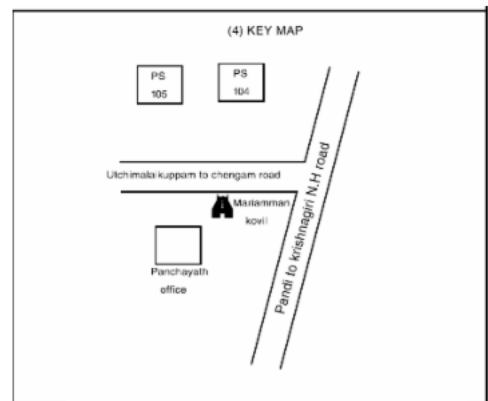

Google Map View

Polling Station Building Front View

Polling Station Front View

Cad View

Key MAP View

1	RWL0976886	பெயர் : மணிமேகலை - கணவர் பெயர்: கணேசன் - வீட்டு எண் : 2 வயது : 61 பாலினம் : பெண்	Photo is available	2	RWL1214568	பெயர் : சந்தியா கணவர் பெயர்: பயும்புலி வீட்டு எண் : 9 வயது : 26 பாலினம் : பெண்	Photo is available	3	JNP5062047	பெயர் : சரவணன் - தந்தையின் பெயர்: சண்முகம் - வீட்டு எண் : 28 வயது : 43 பாலினம் : ஆண்	Photo is available
4	RWL2262533	பெயர் : செளமியா தந்தையின் பெயர்: பழனி வீட்டு எண் : 100 வயது : 23 பாலினம் : பெண்	Photo is available	5	RWL1112580	பெயர் : அஸ்வினி - தந்தையின் பெயர்: தேவேந்திரன் - வீட்டு எண் : 107 வயது : 28 பாலினம் : பெண்	Photo is available	6	RWL2263473	பெயர் : பார்த்திபன் தந்தையின் பெயர்: தேவேந்திரன் வீட்டு எண் : 107 வயது : 23 பாலினம் : ஆண்	Photo is available
7	RWL2404549	பெயர் : நிஷாலினி தந்தையின் பெயர்: தேவேந்திரன் வீட்டு எண் : 107 வயது : 22 பாலினம் : பெண்	Photo is available	8	JNP2200640	பெயர் : முருகன் - தந்தையின் பெயர்: கண்ணன் - வீட்டு எண் : 129 வயது : 47 பாலினம் : ஆண்	Photo is available	9	JNP1445311	பெயர் : ஜெயலட்சுமி - கணவர் பெயர்: தேவேந்திரன் - வீட்டு எண் : 130 வயது : 49 பாலினம் : பெண்	Photo is available
10	JNP1446020	பெயர் : ராணி - கணவர் பெயர்: அண்ணாமலை - வீட்டு எண் : 131 வயது : 60 பாலினம் : பெண்	Photo is available	11	RWL1581388	பெயர் : அண்ணாமலை - தந்தையின் பெயர்: மாணிக்கம் - வீட்டு எண் : 131 வயது : 60 பாலினம் : ஆண்	Photo is available	12	RWL2404317	பெயர் : வெங்கடராமன் தந்தையின் பெயர்: அண்ணாமலை வீட்டு எண் : 131 வயது : 21 பாலினம் : ஆண்	Photo is available
13	RWL2205235	பெயர் : அன்னமேரி கணவர் பெயர்: வெங்கடேசன் வீட்டு எண் : 133 வயது : 25 பாலினம் : பெண்	Photo is available	14	RWL1581396	பெயர் : பார்வதி - கணவர் பெயர்: சின்னையன் - வீட்டு எண் : 135 வயது : 71 பாலினம் : பெண்	Photo is available	15	RWL1581412	பெயர் : முனுசாமி - தந்தையின் பெயர்: சின்னையன் - வீட்டு எண் : 135 வயது : 50 பாலினம் : ஆண்	Photo is available
16	JNP5061965	பெயர் : இளவரசன் - தந்தையின் பெயர்: சின்னையன் - வீட்டு எண் : 136 வயது : 39 பாலினம் : ஆண்	Photo is available	17	RWL0787713	பெயர் : சித்ரா - கணவர் பெயர்: இளவரசன் - வீட்டு எண் : 136 வயது : 31 பாலினம் : பெண்	Photo is available	18	RWL1581420	பெயர் : செல்வி - கணவர் பெயர்: மணி - வீட்டு எண் : 138 வயது : 56 பாலினம் : பெண்	Photo is available
19	RWL1307818	பெயர் : செளந்தர் தந்தையின் பெயர்: மணி வீட்டு எண் : 138 வயது : 25 பாலினம் : ஆண்	Photo is available	20	RWL2263481	பெயர் : பண்டியன் தந்தையின் பெயர்: அண்ணாமலை வீட்டு எண் : 142 வயது : 23 பாலினம் : ஆண்	Photo is available	21	JNP5062583	பெயர் : முத்து - தந்தையின் பெயர்: கண்ணன் - வீட்டு எண் : 219 வயது : 52 பாலினம் : ஆண்	Photo is available
22	JNP5062716	பெயர் : இந்திராணி - கணவர் பெயர்: முத்து - வீட்டு எண் : 219 வயது : 48 பாலினம் : பெண்	Photo is available	23	RWL0698001	பெயர் : மணிகண்டன் - தந்தையின் பெயர்: முத்து - வீட்டு எண் : 219 வயது : 31 பாலினம் : ஆண்	Photo is available	24	RWL0976647	பெயர் : விஜய் - தந்தையின் பெயர்: முத்து - வீட்டு எண் : 219 வயது : 29 பாலினம் : ஆண்	Photo is available
25	RWL2332690	பெயர் : அபிநயா கணவர் பெயர்: மணிகண்டன் வீட்டு எண் : 219 வயது : 29 பாலினம் : பெண்	Photo is available	26	RWL1214311	பெயர் : சுகந்தி கணவர் பெயர்: விஜய் வீட்டு எண் : 219 வயது : 28 பாலினம் : பெண்	Photo is available	27	RWL0976761	பெயர் : வெற்றிவேல் - தந்தையின் பெயர்: வேலாயுதம் - வீட்டு எண் : 253 வயது : 30 பாலினம் : ஆண்	Photo is available
28	JNP2200632	பெயர் : அண்ணாமலை - தந்தையின் பெயர்: கண்ணன் - வீட்டு எண் : 275 வயது : 51 பாலினம் : ஆண்	Photo is available	29	JNP2200624	பெயர் : மகேஸ்வரி - கணவர் பெயர்: அண்ணாமலை - வீட்டு எண் : 275 வயது : 49 பாலினம் : பெண்	Photo is available	30	RWL2394625	பெயர் : நிஷாந்த் தந்தையின் பெயர்: அண்ணாமலை வீட்டு எண் : 275 வயது : 21 பாலினம் : ஆண்	Photo is available