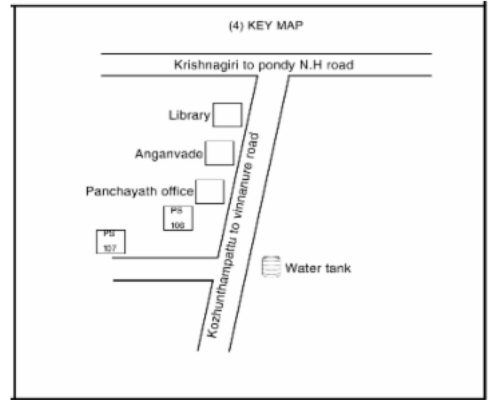

Cad View

Key MAP View