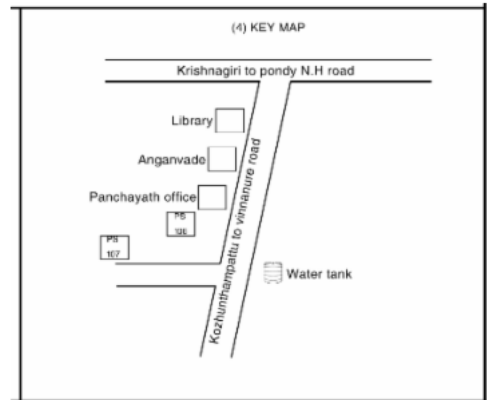

Cad View

Key MAP View