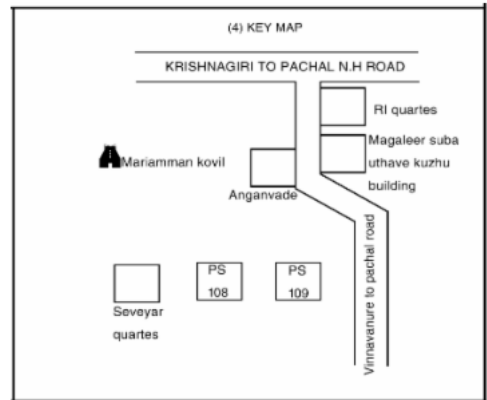

கையொப்பம்

Nazri Naksha

Google Map View

Polling Station Building Front View

Polling Station Front View

Cad View

Key MAP View

|                                                                                                          |                                  |                                                                                                        |                                  |                                                                                                              |                                  |
|----------------------------------------------------------------------------------------------------------|----------------------------------|--------------------------------------------------------------------------------------------------------|----------------------------------|--------------------------------------------------------------------------------------------------------------|----------------------------------|
| 1<br>பெயர் : சரணயா<br>தந்தையின் பெயர்: மூர்த்தி<br>வீட்டு எண் : 13<br>வயது : 22 பாலினம் : பெண்           | RWL2485951<br>Photo is available | 2<br>பெயர் : சரவணன்<br>தந்தையின் பெயர்: மூர்த்தி<br>வீட்டு எண் : 13<br>வயது : 20 பாலினம் : ஆண்         | RWL2485969<br>Photo is available | 3<br>பெயர் : அம்பிகா -<br>கணவர் பெயர்: ராமு -<br>வீட்டு எண் : 13B<br>வயது : 44 பாலினம் : பெண்                | RWL0065573<br>Photo is available |
| 4<br>பெயர் : கவிதா -<br>கணவர் பெயர்: அண்ணாமலை -<br>வீட்டு எண் : 17<br>வயது : 32 பாலினம் : பெண்           | RWL1187574<br>Photo is available | 5<br>பெயர் : அலமேலு -<br>கணவர் பெயர்: சின்னபையன் -<br>வீட்டு எண் : 36<br>வயது : 69 பாலினம் : பெண்      | RWL0593723<br>Photo is available | 6<br>பெயர் : கண்ணம்மாள் -<br>கணவர் பெயர்: ஆறுமுகம் -<br>வீட்டு எண் : 68<br>வயது : 81 பாலினம் : பெண்          | RWL1652163<br>Photo is available |
| 7<br>பெயர் : ஏழுமலை -<br>தந்தையின் பெயர்: ஆறுமுகம் -<br>வீட்டு எண் : 68<br>வயது : 56 பாலினம் : ஆண்       | RWL1652171<br>Photo is available | 8<br>பெயர் : கலா -<br>கணவர் பெயர்: ஏழுமலை -<br>வீட்டு எண் : 68<br>வயது : 51 பாலினம் : பெண்             | RWL1652189<br>Photo is available | 9<br>பெயர் : அம்பிகா -<br>கணவர் பெயர்: மாதவன் -<br>வீட்டு எண் : 69<br>வயது : 77 பாலினம் : பெண்               | RWL1652197<br>Photo is available |
| 10<br>பெயர் : ஜெயமணி -<br>கணவர் பெயர்: கோவிந்தராஜி -<br>வீட்டு எண் : 69<br>வயது : 61 பாலினம் : பெண்      | RWL1652205<br>Photo is available | 11<br>பெயர் : பாண்டியன் -<br>தந்தையின் பெயர்: மாதவன் -<br>வீட்டு எண் : 69<br>வயது : 46 பாலினம் : ஆண்   | JNP1453265<br>Photo is available | 12<br>பெயர் : இராஜராம் -<br>தந்தையின் பெயர்: கோவிந்தராஜி -<br>வீட்டு எண் : 69<br>வயது : 46 பாலினம் : ஆண்     | JNP1453257<br>Photo is available |
| 13<br>பெயர் : விமலா -<br>கணவர் பெயர்: பாண்டியன் -<br>வீட்டு எண் : 69<br>வயது : 40 பாலினம் : பெண்         | RWL0065524<br>Photo is available | 14<br>பெயர் : சதீஷ்குமார் -<br>தந்தையின் பெயர்: ஏழுமலை -<br>வீட்டு எண் : 69<br>வயது : 32 பாலினம் : ஆண் | RWL0593830<br>Photo is available | 15<br>பெயர் : மீனா -<br>கணவர் பெயர்: ராஜாராம் -<br>வீட்டு எண் : 69<br>வயது : 32 பாலினம் : பெண்               | RWL0593871<br>Photo is available |
| 16<br>பெயர் : சந்தோஷ்குமார் -<br>தந்தையின் பெயர்: ஏழுமலை -<br>வீட்டு எண் : 69<br>வயது : 28 பாலினம் : ஆண் | RWL1079995<br>Photo is available | 17<br>பெயர் : பலராமன்<br>தந்தையின் பெயர்: பாண்டியன்<br>வீட்டு எண் : 69<br>வயது : 19 பாலினம் : ஆண்      | RWL2587020<br>Photo is available | 18<br>பெயர் : ராமநாதன் -<br>தந்தையின் பெயர்: ராஜவேல் -<br>வீட்டு எண் : 70<br>வயது : 51 பாலினம் : ஆண்         | RWL1652221<br>Photo is available |
| 19<br>பெயர் : துர்காதேவி -<br>கணவர் பெயர்: ராமநாதன் -<br>வீட்டு எண் : 70<br>வயது : 41 பாலினம் : பெண்     | RWL0065532<br>Photo is available | 20<br>பெயர் : நாகப்பன் -<br>தந்தையின் பெயர்: கிருஷ்ணன் -<br>வீட்டு எண் : 72<br>வயது : 69 பாலினம் : ஆண் | RWL1652239<br>Photo is available | 21<br>பெயர் : மஞ்சளா -<br>கணவர் பெயர்: நாகப்பன் -<br>வீட்டு எண் : 72<br>வயது : 51 பாலினம் : பெண்             | JNP1452572<br>Photo is available |
| 22<br>பெயர் : கார்த்திகா -<br>கணவர் பெயர்: ராமு -<br>வீட்டு எண் : 72<br>வயது : 28 பாலினம் : பெண்         | RWL1055706<br>Photo is available | 23<br>பெயர் : ராஜேஷ் -<br>தந்தையின் பெயர்: நாவப்பன் -<br>வீட்டு எண் : 72<br>வயது : 27 பாலினம் : ஆண்    | RWL1149392<br>Photo is available | 24<br>பெயர் : இந்திராணி -<br>கணவர் பெயர்: கோவிந்தசாமி -<br>வீட்டு எண் : 73<br>வயது : 76 பாலினம் : பெண்       | RWL1652247<br>Photo is available |
| 25<br>பெயர் : மாலா -<br>கணவர் பெயர்: தனகோட்டி -<br>வீட்டு எண் : 73<br>வயது : 42 பாலினம் : பெண்           | RWL0065540<br>Photo is available | 26<br>பெயர் : ராஜி -<br>தந்தையின் பெயர்: மணி -<br>வீட்டு எண் : 73<br>வயது : 28 பாலினம் : ஆண்           | RWL1055672<br>Photo is available | 27<br>பெயர் : ஆகாஷ்<br>தாயின் பெயர்: மலை<br>வீட்டு எண் : 73<br>வயது : 21 பாலினம் : ஆண்                       | RWL2418762<br>Photo is available |
| 28<br>பெயர் : சந்திரா<br>தாயின் பெயர்: தனகோட்டி<br>வீட்டு எண் : 73<br>வயது : 20 பாலினம் : ஆண்            | RWL2485985<br>Photo is available | 29<br>பெயர் : ஜோதிஆம்மாள் -<br>கணவர் பெயர்: சுப்ரமணி -<br>வீட்டு எண் : 74<br>வயது : 76 பாலினம் : பெண்  | RWL1652262<br>Photo is available | 30<br>பெயர் : சுப்புலட்சுமி -<br>கணவர் பெயர்: ராதாகிருஷ்ணன் -<br>வீட்டு எண் : 74<br>வயது : 49 பாலினம் : பெண் | RWL1652270<br>Photo is available |