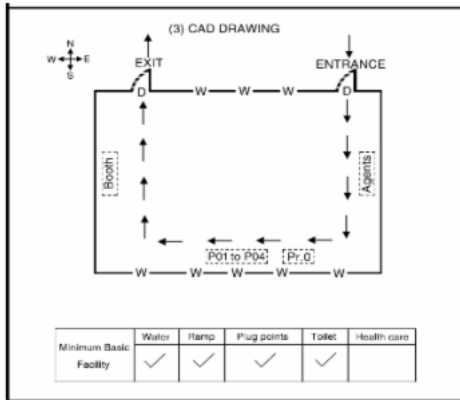

கையொப்பம்

Nazri Naksha

Google Map View

Polling Station Building Front View

Polling Station Front View

Cad View

Key MAP View

|                                                                                                          |                                  |                                                                                                        |                                  |                                                                                                              |                                  |
|----------------------------------------------------------------------------------------------------------|----------------------------------|--------------------------------------------------------------------------------------------------------|----------------------------------|--------------------------------------------------------------------------------------------------------------|----------------------------------|
| 1<br>பெயர் : சரணயா<br>தந்தையின் பெயர்: மூர்த்தி<br>வீட்டு எண் : 13<br>வயது : 22 பாலினம் : பெண்           | RWL2485951<br>Photo is available | 2<br>பெயர் : சரவணன்<br>தந்தையின் பெயர்: மூர்த்தி<br>வீட்டு எண் : 13<br>வயது : 20 பாலினம் : ஆண்         | RWL2485969<br>Photo is available | 3<br>பெயர் : அம்பிகா -<br>கணவர் பெயர்: ராமு -<br>வீட்டு எண் : 13B<br>வயது : 44 பாலினம் : பெண்                | RWL0065573<br>Photo is available |
| 4<br>பெயர் : கவிதா -<br>கணவர் பெயர்: அண்ணாமலை -<br>வீட்டு எண் : 17<br>வயது : 32 பாலினம் : பெண்           | RWL1187574<br>Photo is available | 5<br>பெயர் : அலமேலு -<br>கணவர் பெயர்: சின்னபையன் -<br>வீட்டு எண் : 36<br>வயது : 69 பாலினம் : பெண்      | RWL0593723<br>Photo is available | 6<br>பெயர் : கண்ணம்மாள் -<br>கணவர் பெயர்: ஆறுமுகம் -<br>வீட்டு எண் : 68<br>வயது : 81 பாலினம் : பெண்          | RWL1652163<br>Photo is available |
| 7<br>பெயர் : ஏழுமலை -<br>தந்தையின் பெயர்: ஆறுமுகம் -<br>வீட்டு எண் : 68<br>வயது : 56 பாலினம் : ஆண்       | RWL1652171<br>Photo is available | 8<br>பெயர் : கலா -<br>கணவர் பெயர்: ஏழுமலை -<br>வீட்டு எண் : 68<br>வயது : 51 பாலினம் : பெண்             | RWL1652189<br>Photo is available | 9<br>பெயர் : அம்பிகா -<br>கணவர் பெயர்: மாதவன் -<br>வீட்டு எண் : 69<br>வயது : 77 பாலினம் : பெண்               | RWL1652197<br>Photo is available |
| 10<br>பெயர் : ஜெயமணி -<br>கணவர் பெயர்: கோவிந்தராஜி -<br>வீட்டு எண் : 69<br>வயது : 61 பாலினம் : பெண்      | RWL1652205<br>Photo is available | 11<br>பெயர் : பாண்டியன் -<br>தந்தையின் பெயர்: மாதவன் -<br>வீட்டு எண் : 69<br>வயது : 46 பாலினம் : ஆண்   | JNP1453265<br>Photo is available | 12<br>பெயர் : இராஜராம் -<br>தந்தையின் பெயர்: கோவிந்தராஜி -<br>வீட்டு எண் : 69<br>வயது : 46 பாலினம் : ஆண்     | JNP1453257<br>Photo is available |
| 13<br>பெயர் : விமலா -<br>கணவர் பெயர்: பாண்டியன் -<br>வீட்டு எண் : 69<br>வயது : 40 பாலினம் : பெண்         | RWL0065524<br>Photo is available | 14<br>பெயர் : சதீஷ்குமார் -<br>தந்தையின் பெயர்: ஏழுமலை -<br>வீட்டு எண் : 69<br>வயது : 32 பாலினம் : ஆண் | RWL0593830<br>Photo is available | 15<br>பெயர் : மீனா -<br>கணவர் பெயர்: ராஜாராம் -<br>வீட்டு எண் : 69<br>வயது : 32 பாலினம் : பெண்               | RWL0593871<br>Photo is available |
| 16<br>பெயர் : சந்தோஷ்குமார் -<br>தந்தையின் பெயர்: ஏழுமலை -<br>வீட்டு எண் : 69<br>வயது : 28 பாலினம் : ஆண் | RWL1079995<br>Photo is available | 17<br>பெயர் : பலராமன்<br>தந்தையின் பெயர்: பாண்டியன்<br>வீட்டு எண் : 69<br>வயது : 19 பாலினம் : ஆண்      | RWL2587020<br>Photo is available | 18<br>பெயர் : ராமநாதன் -<br>தந்தையின் பெயர்: ராஜவேல் -<br>வீட்டு எண் : 70<br>வயது : 51 பாலினம் : ஆண்         | RWL1652221<br>Photo is available |
| 19<br>பெயர் : துர்காதேவி -<br>கணவர் பெயர்: ராமநாதன் -<br>வீட்டு எண் : 70<br>வயது : 41 பாலினம் : பெண்     | RWL0065532<br>Photo is available | 20<br>பெயர் : நாகப்பன் -<br>தந்தையின் பெயர்: கிருஷ்ணன் -<br>வீட்டு எண் : 72<br>வயது : 69 பாலினம் : ஆண் | RWL1652239<br>Photo is available | 21<br>பெயர் : மஞ்சளா -<br>கணவர் பெயர்: நாகப்பன் -<br>வீட்டு எண் : 72<br>வயது : 51 பாலினம் : பெண்             | JNP1452572<br>Photo is available |
| 22<br>பெயர் : கார்த்திகா -<br>கணவர் பெயர்: ராமு -<br>வீட்டு எண் : 72<br>வயது : 28 பாலினம் : பெண்         | RWL1055706<br>Photo is available | 23<br>பெயர் : ராஜேஷ் -<br>தந்தையின் பெயர்: நாவப்பன் -<br>வீட்டு எண் : 72<br>வயது : 27 பாலினம் : ஆண்    | RWL1149392<br>Photo is available | 24<br>பெயர் : இந்திராணி -<br>கணவர் பெயர்: கோவிந்தசாமி -<br>வீட்டு எண் : 73<br>வயது : 76 பாலினம் : பெண்       | RWL1652247<br>Photo is available |
| 25<br>பெயர் : மாலா -<br>கணவர் பெயர்: தனகோட்டி -<br>வீட்டு எண் : 73<br>வயது : 42 பாலினம் : பெண்           | RWL0065540<br>Photo is available | 26<br>பெயர் : ராஜி -<br>தந்தையின் பெயர்: மணி -<br>வீட்டு எண் : 73<br>வயது : 28 பாலினம் : ஆண்           | RWL1055672<br>Photo is available | 27<br>பெயர் : ஆகாஷ்<br>தாயின் பெயர்: மலை<br>வீட்டு எண் : 73<br>வயது : 21 பாலினம் : ஆண்                       | RWL2418762<br>Photo is available |
| 28<br>பெயர் : சந்திரா<br>தாயின் பெயர்: தனகோட்டி<br>வீட்டு எண் : 73<br>வயது : 20 பாலினம் : ஆண்            | RWL2485985<br>Photo is available | 29<br>பெயர் : ஜோதிஆம்மாள் -<br>கணவர் பெயர்: சுப்ரமணி -<br>வீட்டு எண் : 74<br>வயது : 76 பாலினம் : பெண்  | RWL1652262<br>Photo is available | 30<br>பெயர் : சுப்புலட்சுமி -<br>கணவர் பெயர்: ராதாகிருஷ்ணன் -<br>வீட்டு எண் : 74<br>வயது : 49 பாலினம் : பெண் | RWL1652270<br>Photo is available |