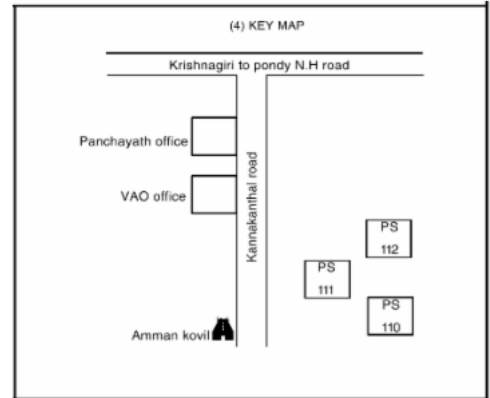

Cad View

Key MAP View