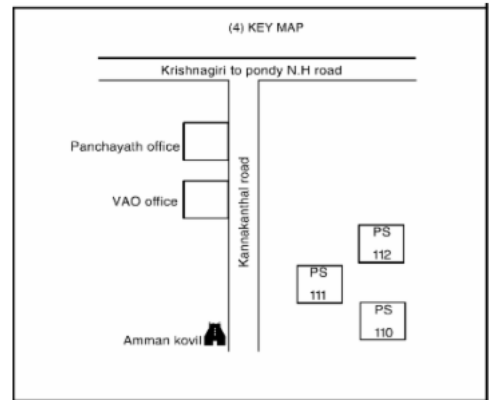

வாக்காளர் பதிவு அலுவலரின்
கையொப்பம்

Nazri Naksha

Google Map View

Polling Station Building Front View

Polling Station Front View

Cad View

Key MAP View

1 பெயர் : சாந்தி - கணவர் பெயர்: அண்ணாமலை - வீட்டு எண் : 1 வயது : 66 பாலினம் : பெண் Photo is available	RWL1543925	2 பெயர் : நிஷாந்தி - கணவர் பெயர்: குமார் - வீட்டு எண் : 1 வயது : 40 பாலினம் : பெண் Photo is available	RWL0373803	3 பெயர் : ராஜிவ் - தந்தையின் பெயர்: மாணிக்கம் - வீட்டு எண் : 1 வயது : 35 பாலினம் : ஆண் Photo is available	RWL0373787
4 பெயர் : வினோத் - தந்தையின் பெயர்: அண்ணாமலை - வீட்டு எண் : 1 வயது : 33 பாலினம் : ஆண் Photo is available	RWL0594911	5 பெயர் : ரவிசந்திரன் - தந்தையின் பெயர்: கண்ணு - வீட்டு எண் : 2 வயது : 64 பாலினம் : ஆண் Photo is available	RWL1543933	6 பெயர் : சாந்தா - கணவர் பெயர்: ரவிசந்திரன் - வீட்டு எண் : 2 வயது : 55 பாலினம் : பெண் Photo is available	RWL1543941
7 பெயர் : அருணாச்சலம் - தந்தையின் பெயர்: ரவிசந்திரன் - வீட்டு எண் : 2 வயது : 28 பாலினம் : ஆண் Photo is available	RWL1080696	8 பெயர் : தவமணி - கணவர் பெயர்: விஜயகுமார் - வீட்டு எண் : 3 வயது : 31 பாலினம் : பெண் Photo is available	RWL0790279	9 பெயர் : நவநீதம் - கணவர் பெயர்: ராமசந்திரன் - வீட்டு எண் : 4 வயது : 67 பாலினம் : பெண் Photo is available	JNP5016522
10 பெயர் : ரங்கநாதன் - தந்தையின் பெயர்: ரகுபதி - வீட்டு எண் : 4 வயது : 59 பாலினம் : ஆண் Photo is available	RWL1543958	11 பெயர் : சாமுண்டிஸ்வரி - தந்தையின் பெயர்: ரங்கநாதன் - வீட்டு எண் : 4 வயது : 46 பாலினம் : பெண் Photo is available	JNP1465509	12 பெயர் : மணி - தந்தையின் பெயர்: சின்னசாமி - வீட்டு எண் : 5 வயது : 76 பாலினம் : ஆண் Photo is available	RWL1543966
13 பெயர் : ஜெயா - கணவர் பெயர்: மணி - வீட்டு எண் : 5 வயது : 66 பாலினம் : பெண் Photo is available	RWL1543974	14 பெயர் : செல்வராஜ் - தந்தையின் பெயர்: மணி - வீட்டு எண் : 5 வயது : 43 பாலினம் : ஆண் Photo is available	JNP4805552	15 பெயர் : உண்ணாமலை - கணவர் பெயர்: நடேசன் - வீட்டு எண் : 6 வயது : 76 பாலினம் : பெண் Photo is available	RWL1543982
16 பெயர் : பச்சியப்பன் - தந்தையின் பெயர்: சின்னசாமி - வீட்டு எண் : 6 வயது : 73 பாலினம் : ஆண் Photo is available	RWL0068247	17 பெயர் : ராமலிங்கம் - தந்தையின் பெயர்: நடேசன் - வீட்டு எண் : 6 வயது : 49 பாலினம் : ஆண் Photo is available	RWL1543990	18 பெயர் : ராஜேஷ் - தந்தையின் பெயர்: பச்சியப்பன் - வீட்டு எண் : 6 வயது : 43 பாலினம் : ஆண் Photo is available	RWL0068239
19 பெயர் : பிரகாஷ் தந்தையின் பெயர்: ராமலிங்கம் வீட்டு எண் : 6 வயது : 25 பாலினம் : ஆண் Photo is available	RWL1253459	20 பெயர் : பிரவீன் தந்தையின் பெயர்: ராமலிங்கம் வீட்டு எண் : 6 வயது : 25 பாலினம் : ஆண் Photo is available	RWL1253467	21 பெயர் : மாணிக்கம் - கணவர் பெயர்: மண்ணு - வீட்டு எண் : 7 வயது : 81 பாலினம் : பெண் Photo is available	RWL1544006
22 பெயர் : எழுமலை - தந்தையின் பெயர்: மண்ணு - வீட்டு எண் : 7 வயது : 54 பாலினம் : ஆண் Photo is available	RWL1544014	23 பெயர் : அஜீத் தந்தையின் பெயர்: எழுமலை வீட்டு எண் : 7 வயது : 28 பாலினம் : ஆண் Photo is available	RWL2388106	24 பெயர் : அன்பு தந்தையின் பெயர்: எழுமலை வீட்டு எண் : 7 வயது : 24 பாலினம் : ஆண் Photo is available	RWL2388114
25 பெயர் : ஆனந்தன் தந்தையின் பெயர்: எழுமலை வீட்டு எண் : 7 வயது : 24 பாலினம் : பெண் Photo is available	RWL2388130	26 பெயர் : பாணு - இதரர் பெயர்: மாணிக்கம் - வீட்டு எண் : 8 வயது : 53 பாலினம் : பெண் Photo is available	RWL1548379	27 பெயர் : சரவணன் - தந்தையின் பெயர்: மாணிக்கம் - வீட்டு எண் : 8 வயது : 41 பாலினம் : ஆண் Photo is available	JNP2673861
28 பெயர் : வெங்கடேசன் - தந்தையின் பெயர்: முனுசாமி - வீட்டு எண் : 9 வயது : 71 பாலினம் : ஆண் Photo is available	RWL1548387	29 பெயர் : தேவகி - கணவர் பெயர்: வெங்கடேசன் - வீட்டு எண் : 9 வயது : 61 பாலினம் : பெண் Photo is available	RWL1548395	30 பெயர் : செல்வி - கணவர் பெயர்: ராஜேந்திரன் - வீட்டு எண் : 10 வயது : 61 பாலினம் : பெண் Photo is available	RWL1548411