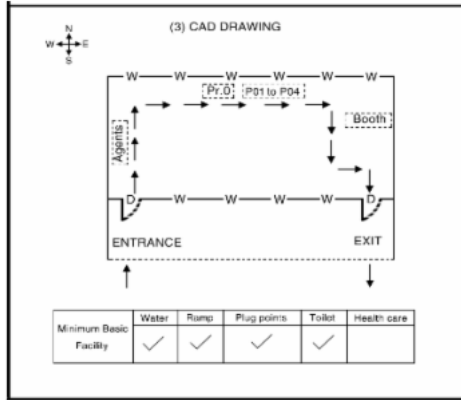

வாக்காளர் பதிவு அலுவலரின்
கையொப்பம்

Nazri Naksha

Google Map View

Polling Station Building Front View

Polling Station Front View

Cad View

Key MAP View

1	JNP1483015	பெயர் : உண்ணாமலை - கணவர் பெயர்: ராஜமாணிக்கம் - வீட்டு எண் : 1 வயது : 66 பாலினம் : பெண்	Photo is available	2	JNP4671194	பெயர் : ரோஜா - கணவர் பெயர்: சந்திரன் - வீட்டு எண் : 1 வயது : 42 பாலினம் : பெண்	Photo is available	3	RWL2394237	பெயர் : சந்தோஷ்குமார் தந்தையின் பெயர்: சந்திரன் வீட்டு எண் : 1 வயது : 21 பாலினம் : ஆண்	Photo is available
4	RWL2548204	பெயர் : காமேஷ் தந்தையின் பெயர்: சந்திரன் வீட்டு எண் : 1 வயது : 20 பாலினம் : ஆண்	Photo is available	5	RWL1574904	பெயர் : வேலாயுதம் - தந்தையின் பெயர்: அண்ணாமலை - வீட்டு எண் : 2 வயது : 59 பாலினம் : ஆண்	Photo is available	6	RWL1574912	பெயர் : அமிர்தம் - கணவர் பெயர்: வேலாயுதம் - வீட்டு எண் : 2 வயது : 53 பாலினம் : பெண்	Photo is available
7	RWL0374330	பெயர் : பூபாலன் - தந்தையின் பெயர்: வேலாயுதம் - வீட்டு எண் : 2 வயது : 34 பாலினம் : ஆண்	Photo is available	8	RWL1253566	பெயர் : தங்கம் கணவர் பெயர்: லட்சுமணன் வீட்டு எண் : 2 வயது : 26 பாலினம் : பெண்	Photo is available	9	RWL1574920	பெயர் : சேட்டு - தந்தையின் பெயர்: முத்து - வீட்டு எண் : 4 வயது : 71 பாலினம் : ஆண்	Photo is available
10	RWL1574938	பெயர் : உண்ணாமலை - கணவர் பெயர்: சேட்டு - வீட்டு எண் : 4 வயது : 63 பாலினம் : பெண்	Photo is available	11	JNP4671269	பெயர் : குணசேகரன் - தந்தையின் பெயர்: சேட்டு - வீட்டு எண் : 4 வயது : 41 பாலினம் : ஆண்	Photo is available	12	RWL0374231	பெயர் : முருகன் - தந்தையின் பெயர்: சேட்டு - வீட்டு எண் : 4 வயது : 39 பாலினம் : ஆண்	Photo is available
13	RWL0856021	பெயர் : ராஜேஸ்வரி - கணவர் பெயர்: முருகன் - வீட்டு எண் : 4 வயது : 32 பாலினம் : பெண்	Photo is available	14	RWL1574946	பெயர் : எல்லம்மாள் - கணவர் பெயர்: குப்புசாமி - வீட்டு எண் : 5 வயது : 69 பாலினம் : பெண்	Photo is available	15	RWL1574953	பெயர் : பிச்சாண்டி - தந்தையின் பெயர்: குப்புசாமி - வீட்டு எண் : 5 வயது : 51 பாலினம் : ஆண்	Photo is available
16	JNP1090091	பெயர் : அண்ணாதுரை - தந்தையின் பெயர்: குப்புசாமி - வீட்டு எண் : 5 வயது : 48 பாலினம் : ஆண்	Photo is available	17	JNP4671285	பெயர் : கலா - கணவர் பெயர்: பிச்சாண்டி - வீட்டு எண் : 5 வயது : 48 பாலினம் : பெண்	Photo is available	18	RWL0219139	பெயர் : சென்பகம் - கணவர் பெயர்: அண்ணாதுரை - வீட்டு எண் : 5 வயது : 38 பாலினம் : பெண்	Photo is available
19	RWL2343812	பெயர் : இஸ்வரியா தந்தையின் பெயர்: பிச்சாண்டி வீட்டு எண் : 5 வயது : 23 பாலினம் : பெண்	Photo is available	20	RWL2507416	பெயர் : மணிகண்டன் தந்தையின் பெயர்: பிச்சாண்டி வீட்டு எண் : 5 வயது : 21 பாலினம் : ஆண்	Photo is available	21	JNP2687630	பெயர் : முருகன் - தந்தையின் பெயர்: கணேசன் - வீட்டு எண் : 6 வயது : 56 பாலினம் : ஆண்	Photo is available
22	RWL1578954	பெயர் : பச்சையம்மாள் - கணவர் பெயர்: வேலு - வீட்டு எண் : 6 வயது : 52 பாலினம் : பெண்	Photo is available	23	RWL1578962	பெயர் : வேலு - தந்தையின் பெயர்: சிதம்பரம் - வீட்டு எண் : 6 வயது : 52 பாலினம் : ஆண்	Photo is available	24	JNP2687671	பெயர் : மணிமேகலை - கணவர் பெயர்: முருகன் - வீட்டு எண் : 6 வயது : 44 பாலினம் : பெண்	Photo is available
25	RWL0977561	பெயர் : மணிகண்டன் - தந்தையின் பெயர்: வேலு - வீட்டு எண் : 6 வயது : 30 பாலினம் : ஆண்	Photo is available	26	RWL2269538	பெயர் : சூசி தந்தையின் பெயர்: முருகன் வீட்டு எண் : 6 வயது : 23 பாலினம் : பெண்	Photo is available	27	RWL2586998	பெயர் : மீரா தந்தையின் பெயர்: முருகன் வீட்டு எண் : 6 வயது : 21 பாலினம் : பெண்	Photo is available
28	RWL2585370	பெயர் : பாரத தந்தையின் பெயர்: முருகன் வீட்டு எண் : 6 வயது : 19 பாலினம் : ஆண்	Photo is available	29	RWL2343838	பெயர் : தனுசு கணவர் பெயர்: சுப்பிரமணி வீட்டு எண் : 8 வயது : 69 பாலினம் : பெண்	Photo is available	30	RWL2582104	பெயர் : இந்தி கணவர் பெயர்: சதீஷ் வீட்டு எண் : 8 வயது : 30 பாலினம் : பெண்	Photo is available