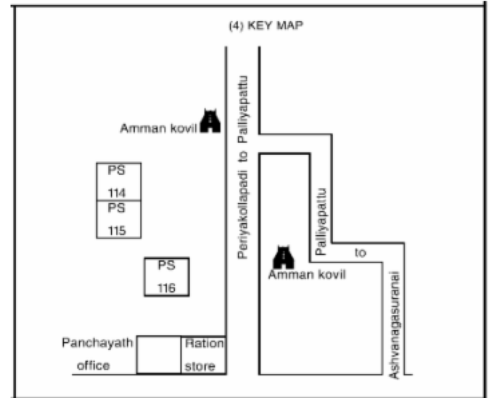

Cad View

Key MAP View