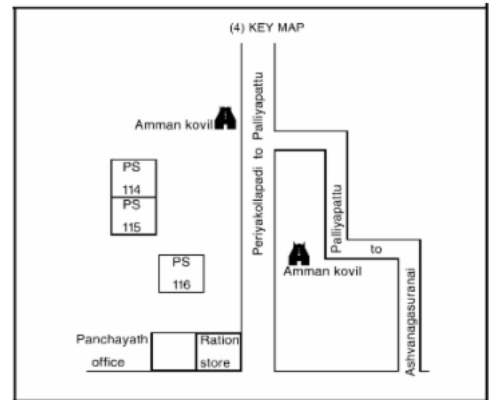

Google Map View

Polling Station Building Front View

Polling Station Front View

Cad View

Key MAP View

1 பெயர் : லட்சுமி - கணவர் பெயர்: தேவராஜ் - வீட்டு எண் : 1 வயது : 36 பாலினம் : பெண்	RWL0791442 Photo is available	2 பெயர் : கவிதா - கணவர் பெயர்: கோபி - வீட்டு எண் : 1 வயது : 35 பாலினம் : பெண்	RWL0375519 Photo is available	3 பெயர் : வேலாயுதம் தந்தையின் பெயர்: தண்டபாணி வீட்டு எண் : 2 வயது : 21 பாலினம் : ஆண்	RWL2418325 Photo is available
4 பெயர் : லோகேஷ் தந்தையின் பெயர்: பழனி வீட்டு எண் : 14 வயது : 22 பாலினம் : ஆண்	RWL2480861 Photo is available	5 பெயர் : தருண் குமார் தந்தையின் பெயர்: சிதம்பரம் வீட்டு எண் : 29 வயது : 25 பாலினம் : ஆண்	RWL1374685 Photo is available	6 பெயர் : காஞ்சனா - கணவர் பெயர்: நந்தன் - வீட்டு எண் : 47 வயது : 69 பாலினம் : பெண்	RWL0791632 Photo is available
7 பெயர் : வேண்டாமணி கணவர் பெயர்: சசிசுமார் வீட்டு எண் : 49 வயது : 30 பாலினம் : பெண்	RWL2269074 Photo is available	8 பெயர் : ராஜாராம் - தந்தையின் பெயர்: கண்ணுக்கவுண்டர் வீட்டு எண் : 82 வயது : 64 பாலினம் : ஆண்	JNP2686277 Photo is available	9 பெயர் : தீபா - கணவர் பெயர்: பச்சையப்பன் - வீட்டு எண் : 82 வயது : 37 பாலினம் : பெண்	RWL0375592 Photo is available
10 பெயர் : சுந்தரமூர்த்தி - தந்தையின் பெயர்: தங்கவேல் - வீட்டு எண் : 82A வயது : 69 பாலினம் : ஆண்	RWL1612555 Photo is available	11 பெயர் : சுந்திரமல்லி - கணவர் பெயர்: சுந்தரமூர்த்தி - வீட்டு எண் : 82A வயது : 60 பாலினம் : பெண்	JNP1092469 Photo is available	12 பெயர் : பச்சையப்பன் - தந்தையின் பெயர்: சுந்தரமூர்த்தி - வீட்டு எண் : 82A வயது : 44 பாலினம் : ஆண்	JNP4712436 Photo is available
13 பெயர் : கோபி - தந்தையின் பெயர்: சுந்தரமூர்த்தி - வீட்டு எண் : 82A வயது : 42 பாலினம் : ஆண்	JNP4712444 Photo is available	14 பெயர் : லட்சுமி - கணவர் பெயர்: ராஜாராம் - வீட்டு எண் : 83 வயது : 54 பாலினம் : பெண்	JNP2686400 Photo is available	15 பெயர் : முருகையன் - தந்தையின் பெயர்: ராஜாராம் - வீட்டு எண் : 83 வயது : 35 பாலினம் : ஆண்	RWL0375584 Photo is available
16 பெயர் : ரோஜா - கணவர் பெயர்: முருகன் - வீட்டு எண் : 83 வயது : 33 பாலினம் : பெண்	RWL0596395 Photo is available	17 பெயர் : பவுன்குமார் - தந்தையின் பெயர்: ஜெயவேல் - வீட்டு எண் : 83 வயது : 29 பாலினம் : ஆண்	RWL0977900 Photo is available	18 பெயர் : ஆறுமுகம் - தந்தையின் பெயர்: கண்ணுக்கவுண்டர் வீட்டு எண் : 84 வயது : 71 பாலினம் : ஆண்	JNP1091339 Photo is available
19 பெயர் : துரை - தந்தையின் பெயர்: ஏழுமலை - வீட்டு எண் : 84 வயது : 44 பாலினம் : ஆண்	JNP4712824 Photo is available	20 பெயர் : அரசு தந்தையின் பெயர்: பச்சையப்பன் வீட்டு எண் : 84 வயது : 31 பாலினம் : ஆண்	RWL2189447 Photo is available	21 பெயர் : பிரியங்கா கணவர் பெயர்: அரசு வீட்டு எண் : 84 வயது : 25 பாலினம் : பெண்	RWL2189306 Photo is available
22 பெயர் : ஜெயவேல் - தந்தையின் பெயர்: பச்சையப்பன் - வீட்டு எண் : 85 வயது : 69 பாலினம் : ஆண்	RWL1612563 Photo is available	23 பெயர் : குமாரி - கணவர் பெயர்: ஜெயவேல் - வீட்டு எண் : 85 வயது : 61 பாலினம் : பெண்	RWL0274761 Photo is available	24 பெயர் : உஷா - கணவர் பெயர்: துரை - வீட்டு எண் : 85 வயது : 40 பாலினம் : பெண்	JNP2686707 Photo is available
25 பெயர் : மனிஷா தந்தையின் பெயர்: துரை வீட்டு எண் : 85 வயது : 19 பாலினம் : பெண்	RWL2584597 Photo is available	26 பெயர் : சுப்பிரமணியன் - தந்தையின் பெயர்: சூடாமணி - வீட்டு எண் : 87 வயது : 72 பாலினம் : ஆண்	JNP2126399 Photo is available	27 பெயர் : பவானி - கணவர் பெயர்: சுப்பிரமணியன் - வீட்டு எண் : 87 வயது : 56 பாலினம் : பெண்	RWL0791624 Photo is available
28 பெயர் : முனுசாமி - தந்தையின் பெயர்: சுப்பிரமணியன் - வீட்டு எண் : 87 வயது : 43 பாலினம் : ஆண்	JNP2685816 Photo is available	29 பெயர் : அருள்முருகன் - தந்தையின் பெயர்: சுப்பிரமணியன் - வீட்டு எண் : 87 வயது : 38 பாலினம் : ஆண்	JNP4712451 Photo is available	30 பெயர் : அன்பரசு - தந்தையின் பெயர்: சுப்பிரமணியன் - வீட்டு எண் : 87 வயது : 35 பாலினம் : ஆண்	RWL0275206 Photo is available