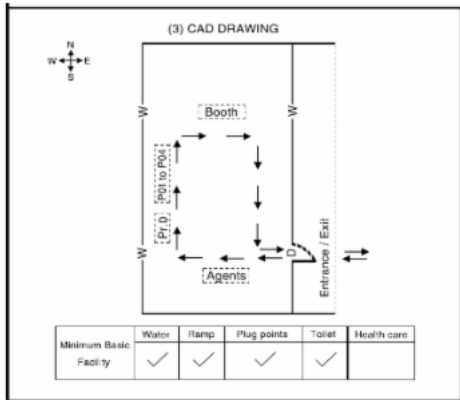

Google Map View

Polling Station Building Front View

Polling Station Front View

Cad View

Key MAP View

1 பெயர் : லட்சுமி - கணவர் பெயர்: தேவராஜ் - வீட்டு எண் : 1 வயது : 36 பாலினம் : பெண்	RWL0791442 Photo is available	2 பெயர் : கவிதா - கணவர் பெயர்: கோபி - வீட்டு எண் : 1 வயது : 35 பாலினம் : பெண்	RWL0375519 Photo is available	3 பெயர் : வேலாயுதம் தந்தையின் பெயர்: தண்டபாணி வீட்டு எண் : 2 வயது : 21 பாலினம் : ஆண்	RWL2418325 Photo is available
4 பெயர் : லோகேஷ் தந்தையின் பெயர்: பழனி வீட்டு எண் : 14 வயது : 22 பாலினம் : ஆண்	RWL2480861 Photo is available	5 பெயர் : தருண் குமார் தந்தையின் பெயர்: சிதம்பரம் வீட்டு எண் : 29 வயது : 25 பாலினம் : ஆண்	RWL1374685 Photo is available	6 பெயர் : காஞ்சனா - கணவர் பெயர்: நந்தன் - வீட்டு எண் : 47 வயது : 69 பாலினம் : பெண்	RWL0791632 Photo is available
7 பெயர் : வேண்டாமணி கணவர் பெயர்: சசிசுமார் வீட்டு எண் : 49 வயது : 30 பாலினம் : பெண்	RWL2269074 Photo is available	8 பெயர் : ராஜாராம் - தந்தையின் பெயர்: கண்ணுக்கவுண்டர் வீட்டு எண் : 82 வயது : 64 பாலினம் : ஆண்	JNP2686277 Photo is available	9 பெயர் : தீபா - கணவர் பெயர்: பச்சையப்பன் - வீட்டு எண் : 82 வயது : 37 பாலினம் : பெண்	RWL0375592 Photo is available
10 பெயர் : சுந்தரமூர்த்தி - தந்தையின் பெயர்: தங்கவேல் - வீட்டு எண் : 82A வயது : 69 பாலினம் : ஆண்	RWL1612555 Photo is available	11 பெயர் : சுந்திரமல்லி - கணவர் பெயர்: சுந்தரமூர்த்தி - வீட்டு எண் : 82A வயது : 60 பாலினம் : பெண்	JNP1092469 Photo is available	12 பெயர் : பச்சையப்பன் - தந்தையின் பெயர்: சுந்தரமூர்த்தி - வீட்டு எண் : 82A வயது : 44 பாலினம் : ஆண்	JNP4712436 Photo is available
13 பெயர் : கோபி - தந்தையின் பெயர்: சுந்தரமூர்த்தி - வீட்டு எண் : 82A வயது : 42 பாலினம் : ஆண்	JNP4712444 Photo is available	14 பெயர் : லட்சுமி - கணவர் பெயர்: ராஜாராம் - வீட்டு எண் : 83 வயது : 54 பாலினம் : பெண்	JNP2686400 Photo is available	15 பெயர் : முருகையன் - தந்தையின் பெயர்: ராஜாராம் - வீட்டு எண் : 83 வயது : 35 பாலினம் : ஆண்	RWL0375584 Photo is available
16 பெயர் : ரோஜா - கணவர் பெயர்: முருகன் - வீட்டு எண் : 83 வயது : 33 பாலினம் : பெண்	RWL0596395 Photo is available	17 பெயர் : பவுன்குமார் - தந்தையின் பெயர்: ஜெயவேல் - வீட்டு எண் : 83 வயது : 29 பாலினம் : ஆண்	RWL0977900 Photo is available	18 பெயர் : ஆறுமுகம் - தந்தையின் பெயர்: கண்ணுக்கவுண்டர் வீட்டு எண் : 84 வயது : 71 பாலினம் : ஆண்	JNP1091339 Photo is available
19 பெயர் : துரை - தந்தையின் பெயர்: ஏழுமலை - வீட்டு எண் : 84 வயது : 44 பாலினம் : ஆண்	JNP4712824 Photo is available	20 பெயர் : அரசு தந்தையின் பெயர்: பச்சையப்பன் வீட்டு எண் : 84 வயது : 31 பாலினம் : ஆண்	RWL2189447 Photo is available	21 பெயர் : பிரியங்கா கணவர் பெயர்: அரசு வீட்டு எண் : 84 வயது : 25 பாலினம் : பெண்	RWL2189306 Photo is available
22 பெயர் : ஜெயவேல் - தந்தையின் பெயர்: பச்சையப்பன் - வீட்டு எண் : 85 வயது : 69 பாலினம் : ஆண்	RWL1612563 Photo is available	23 பெயர் : குமாரி - கணவர் பெயர்: ஜெயவேல் - வீட்டு எண் : 85 வயது : 61 பாலினம் : பெண்	RWL0274761 Photo is available	24 பெயர் : உஷா - கணவர் பெயர்: துரை - வீட்டு எண் : 85 வயது : 40 பாலினம் : பெண்	JNP2686707 Photo is available
25 பெயர் : மனிஷா தந்தையின் பெயர்: துரை வீட்டு எண் : 85 வயது : 19 பாலினம் : பெண்	RWL2584597 Photo is available	26 பெயர் : சுப்பிரமணியன் - தந்தையின் பெயர்: சூடாமணி - வீட்டு எண் : 87 வயது : 72 பாலினம் : ஆண்	JNP2126399 Photo is available	27 பெயர் : பவானி - கணவர் பெயர்: சுப்பிரமணியன் - வீட்டு எண் : 87 வயது : 56 பாலினம் : பெண்	RWL0791624 Photo is available
28 பெயர் : முனுசாமி - தந்தையின் பெயர்: சுப்பிரமணியன் - வீட்டு எண் : 87 வயது : 43 பாலினம் : ஆண்	JNP2685816 Photo is available	29 பெயர் : அருள்முருகன் - தந்தையின் பெயர்: சுப்பிரமணியன் - வீட்டு எண் : 87 வயது : 38 பாலினம் : ஆண்	JNP4712451 Photo is available	30 பெயர் : அன்பரசு - தந்தையின் பெயர்: சுப்பிரமணியன் - வீட்டு எண் : 87 வயது : 35 பாலினம் : ஆண்	RWL0275206 Photo is available