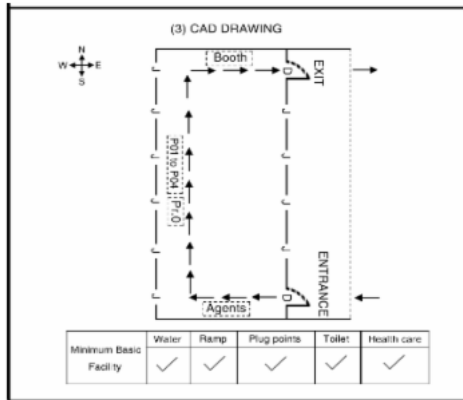

வாக்காளர் பதிவு அலுவலரின்
கையொப்பம்

Nazri Naksha

Google Map View

Polling Station Building Front View

Polling Station Front View

Cad View

Key MAP View

சட்டமன்றத் தொகுதியின் எண் மற்றும் பெயர் : 62-செங்கம்