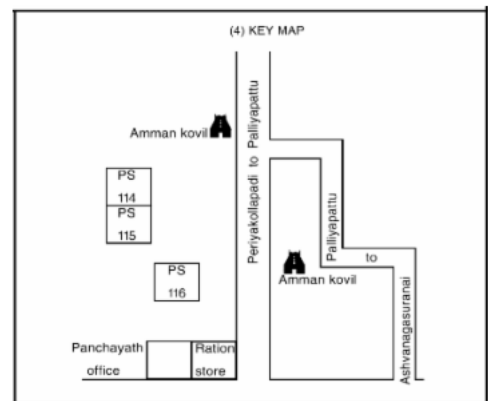

Google Map View

Polling Station Building Front View

Polling Station Front View

Cad View

Key MAP View

1	JNP5010632	பெயர் : வேடி - தந்தையின் பெயர்: கணபதி - வீட்டு எண் : 14 வயது : 41 பாலினம் : ஆண்	Photo is available	2	RWL2581981	பெயர் : பவித்ரா கணவர் பெயர்: அருணாசலம் வீட்டு எண் : 181 வயது : 19 பாலினம் : பெண்	Photo is available	3	RWL2533248	பெயர் : தர்ஷினி தந்தையின் பெயர்: ராமசந்திரன் வீட்டு எண் : 188 வயது : 20 பாலினம் : பெண்	Photo is available
4	RWL0977942	பெயர் : இந்துமதி - தந்தையின் பெயர்: ஏழுமலை - வீட்டு எண் : 217 வயது : 31 பாலினம் : பெண்	Photo is available	5	RWL0474064	பெயர் : சக்திவேல் - தந்தையின் பெயர்: ஜெயராமன் - வீட்டு எண் : 220 வயது : 33 பாலினம் : ஆண்	Photo is available	6	RWL1150911	பெயர் : காமாட்சி - தந்தையின் பெயர்: சங்கர் - வீட்டு எண் : 230 வயது : 27 பாலினம் : பெண்	Photo is available
7	RWL1150820	பெயர் : ராஜேஸ்வரி - கணவர் பெயர்: பிச்சாண்டி - வீட்டு எண் : 236 வயது : 31 பாலினம் : பெண்	Photo is available	8	RWL2424844	பெயர் : ரஞ்சிதம் கணவர் பெயர்: காமராஜ் வீட்டு எண் : 236/8 வயது : 23 பாலினம் : பெண்	Photo is available	9	RWL1113125	பெயர் : காஞ்சனா - கணவர் பெயர்: ஏழுமலை - வீட்டு எண் : 248 வயது : 31 பாலினம் : பெண்	Photo is available
10	RWL2575470	பெயர் : வடிவேல் தந்தையின் பெயர்: அயோத்தி வீட்டு எண் : 250 வயது : 19 பாலினம் : ஆண்	Photo is available	11	RWL1113109	பெயர் : பரிமளா - கணவர் பெயர்: ராமச்சந்திரன் - வீட்டு எண் : 296 வயது : 40 பாலினம் : பெண்	Photo is available	12	RWL2575348	பெயர் : காமாட்சி தந்தையின் பெயர்: தாமோதரன் வீட்டு எண் : 297 வயது : 19 பாலினம் : பெண்	Photo is available
13	JNP5010590	பெயர் : பூங்காவணம் - கணவர் பெயர்: வெங்கடாசலம் - வீட்டு எண் : 302 வயது : 48 பாலினம் : பெண்	Photo is available	14	RWL1150937	பெயர் : பச்சையப்பன் - தந்தையின் பெயர்: வெங்கடாசலம் - வீட்டு எண் : 302 வயது : 27 பாலினம் : ஆண்	Photo is available	15	RWL2591824	பெயர் : ரம்யா தந்தையின் பெயர்: ராமன் வீட்டு எண் : 306 வயது : 19 பாலினம் : பெண்	Photo is available
16	JNP2126175	பெயர் : செல்வராஜி - தந்தையின் பெயர்: ரேணு - வீட்டு எண் : 308 வயது : 52 பாலினம் : ஆண்	Photo is available	17	JNP2686723	பெயர் : சுசீலா - கணவர் பெயர்: செல்வராஜி - வீட்டு எண் : 308 வயது : 44 பாலினம் : பெண்	Photo is available	18	RWL0596833	பெயர் : பாலு - தந்தையின் பெயர்: சம்பத் - வீட்டு எண் : 308 வயது : 32 பாலினம் : ஆண்	Photo is available
19	RWL1187871	பெயர் : ஜானகிராமன் - தந்தையின் பெயர்: சம்பத் - வீட்டு எண் : 308 வயது : 27 பாலினம் : ஆண்	Photo is available	20	RWL2424729	பெயர் : கஸ்தூரி கணவர் பெயர்: பாலு வீட்டு எண் : 308 வயது : 26 பாலினம் : பெண்	Photo is available	21	JNP2124139	பெயர் : உண்ணாமலை - கணவர் பெயர்: ரேணு - வீட்டு எண் : 309 வயது : 75 பாலினம் : பெண்	Photo is available
22	RWL1625599	பெயர் : சம்பத்து - தந்தையின் பெயர்: ரேணு - வீட்டு எண் : 309 வயது : 60 பாலினம் : ஆண்	Photo is available	23	JNP2126233	பெயர் : அம்பிகா - கணவர் பெயர்: சம்பத்து - வீட்டு எண் : 309 வயது : 56 பாலினம் : பெண்	Photo is available	24	RWL1625607	பெயர் : சங்கர் - தந்தையின் பெயர்: ரேணு - வீட்டு எண் : 309 வயது : 56 பாலினம் : ஆண்	Photo is available
25	JNP1091107	பெயர் : குமார் - - தந்தையின் பெயர்: ரேணு - வீட்டு எண் : 309 வயது : 47 பாலினம் : ஆண்	Photo is available	26	JNP2686178	பெயர் : தேவகி - கணவர் பெயர்: சங்கர் - வீட்டு எண் : 309 வயது : 47 பாலினம் : பெண்	Photo is available	27	JNP2686442	பெயர் : ஈஸ்வரி - கணவர் பெயர்: குமார் - வீட்டு எண் : 309 வயது : 45 பாலினம் : பெண்	Photo is available
28	RWL1256171	பெயர் : வெங்கடேசன் தந்தையின் பெயர்: சங்கர் வீட்டு எண் : 309 வயது : 27 பாலினம் : ஆண்	Photo is available	29	RWL2291979	பெயர் : சரவணன் தந்தையின் பெயர்: சங்கர் வீட்டு எண் : 309 வயது : 24 பாலினம் : ஆண்	Photo is available	30	RWL1256197	பெயர் : சசிகுமார் தந்தையின் பெயர்: செல்வராஜ் வீட்டு எண் : 310 வயது : 25 பாலினம் : ஆண்	Photo is available