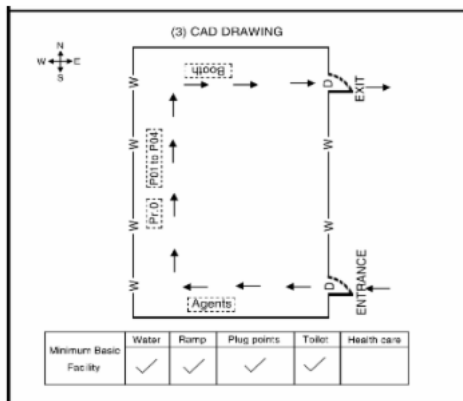

Cad View

Key MAP View