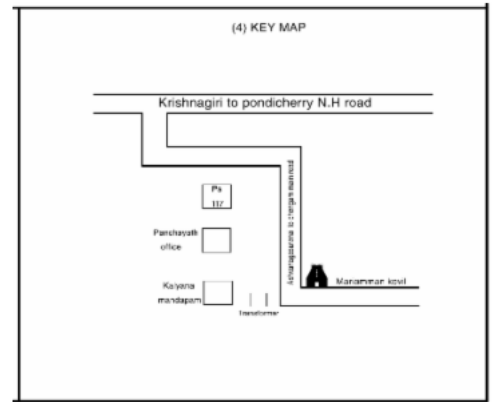

Key MAP View