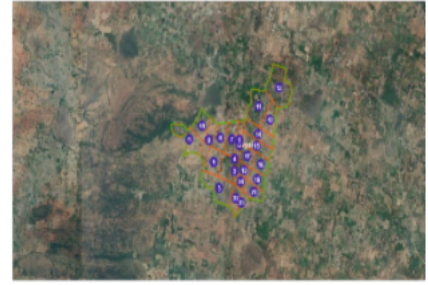

Google Map View