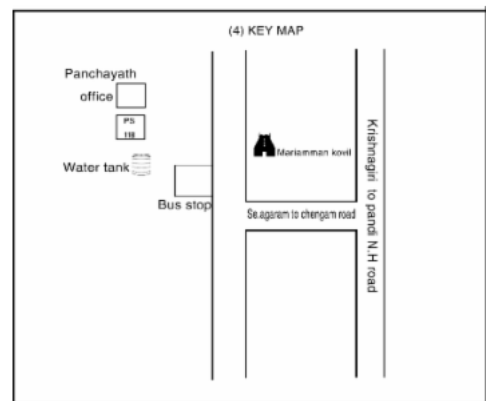

Google Map View

Polling Station Building Front View

Polling Station Front View

Cad View

Key MAP View

1 பெயர் : மணி - தந்தையின் பெயர்: ராமசாமி - வீட்டு எண் : 1 வயது : 66 பாலினம் : ஆண்	RWL1651652 Photo is available	2 பெயர் : பழனியம்மாள் - கணவர் பெயர்: மணி - வீட்டு எண் : 1 வயது : 49 பாலினம் : பெண்	JNP2699247 Photo is available	3 பெயர் : சுதா - கணவர் பெயர்: சுரேஷ் - வீட்டு எண் : 1 வயது : 33 பாலினம் : பெண்	RWL0793331 Photo is available
4 பெயர் : தமிழ்செல்வன் தந்தையின் பெயர்: மணி வீட்டு எண் : 1 வயது : 25 பாலினம் : ஆண்	RWL1255017 Photo is available	5 பெயர் : கோவிந்தன் - தந்தையின் பெயர்: கணேசன் - வீட்டு எண் : 2 வயது : 65 பாலினம் : ஆண்	RWL1651660 Photo is available	6 பெயர் : சாந்தி - கணவர் பெயர்: கோவிந்தன் - வீட்டு எண் : 2 வயது : 58 பாலினம் : பெண்	RWL1651678 Photo is available
7 பெயர் : சூரிய பகவான் - தந்தையின் பெயர்: கோவிந்தன் - வீட்டு எண் : 2 வயது : 36 பாலினம் : ஆண்	RWL0070896 Photo is available	8 பெயர் : சேவி - தந்தையின் பெயர்: ராமசாமி - வீட்டு எண் : 3 வயது : 61 பாலினம் : ஆண்	RWL1651686 Photo is available	9 பெயர் : தனம் - கணவர் பெயர்: சேவி - வீட்டு எண் : 3 வயது : 56 பாலினம் : பெண்	RWL1651694 Photo is available
10 பெயர் : ராதா - கணவர் பெயர்: துரை - வீட்டு எண் : 4 வயது : 55 பாலினம் : பெண்	RWL1651728 Photo is available	11 பெயர் : மணிவேல் - தந்தையின் பெயர்: ஆறுமுகம் - வீட்டு எண் : 4 வயது : 37 பாலினம் : ஆண்	RWL0070888 Photo is available	12 பெயர் : சக்திவேல் - தந்தையின் பெயர்: துரை - வீட்டு எண் : 4 வயது : 32 பாலினம் : ஆண்	RWL0792663 Photo is available
13 பெயர் : ஜனா தந்தையின் பெயர்: மணி வீட்டு எண் : 4 வயது : 23 பாலினம் : ஆண்	RWL2230647 Photo is available	14 பெயர் : கண்ணன் - தந்தையின் பெயர்: சின்னையன் - வீட்டு எண் : 5 வயது : 72 பாலினம் : ஆண்	RWL1651744 Photo is available	15 பெயர் : மல்லிகா - கணவர் பெயர்: கண்ணன் - வீட்டு எண் : 5 வயது : 66 பாலினம் : பெண்	RWL1651751 Photo is available
16 பெயர் : ரேவதி - தந்தையின் பெயர்: கண்ணன் - வீட்டு எண் : 5 வயது : 36 பாலினம் : பெண்	JNP5065875 Photo is available	17 பெயர் : ஜெயலட்சுமி - கணவர் பெயர்: மணிகண்டன் - வீட்டு எண் : 5 வயது : 31 பாலினம் : பெண்	RWL0793299 Photo is available	18 பெயர் : மாயகிருஷ்ணன் - தந்தையின் பெயர்: அப்பாசாமி - வீட்டு எண் : 6 வயது : 56 பாலினம் : ஆண்	RWL1651769 Photo is available
19 பெயர் : மல்லிகா - கணவர் பெயர்: மாயகிருஷ்ணன் - வீட்டு எண் : 6 வயது : 50 பாலினம் : பெண்	RWL1651777 Photo is available	20 பெயர் : ஏழுமலை - தந்தையின் பெயர்: மாயக்கிருஷ்ணன் - வீட்டு எண் : 6 வயது : 30 பாலினம் : ஆண்	RWL0792614 Photo is available	21 பெயர் : ரோஜா கணவர் பெயர்: ஏழுமலை வீட்டு எண் : 6 வயது : 24 பாலினம் : பெண்	RWL2474310 Photo is available
22 பெயர் : ராஜமாணிக்கம் - தந்தையின் பெயர்: நடேசன் - வீட்டு எண் : 7 வயது : 59 பாலினம் : ஆண்	JNP1495985 Photo is available	23 பெயர் : ராஜரத்தினம் - தந்தையின் பெயர்: ராஜமாணிக்கம் - வீட்டு எண் : 7 வயது : 36 பாலினம் : ஆண்	RWL0186882 Photo is available	24 பெயர் : சந்தான பாரதி கணவர் பெயர்: ராஜரத்தினம் வீட்டு எண் : 7 வயது : 34 பாலினம் : பெண்	RWL2275220 Photo is available
25 பெயர் : ரகுபதி - தந்தையின் பெயர்: ஆறுமுகம் - வீட்டு எண் : 9 வயது : 66 பாலினம் : ஆண்	RWL1651801 Photo is available	26 பெயர் : வளர்மதி - கணவர் பெயர்: ரகுபதி - வீட்டு எண் : 9 வயது : 58 பாலினம் : பெண்	RWL1651819 Photo is available	27 பெயர் : சக்திவேல் - தந்தையின் பெயர்: ரகுபதி - வீட்டு எண் : 9 வயது : 32 பாலினம் : ஆண்	RWL1027739 Photo is available
28 பெயர் : கார்த்திகேயன் - தந்தையின் பெயர்: ரகுபதி - வீட்டு எண் : 9 வயது : 30 பாலினம் : ஆண்	RWL1027788 Photo is available	29 பெயர் : மாணிக்கம் - தந்தையின் பெயர்: வெங்கட்ராமன் - வீட்டு எண் : 11 வயது : 73 பாலினம் : ஆண்	RWL1651827 Photo is available	30 பெயர் : லட்சுமி - கணவர் பெயர்: மாணிக்கம் - வீட்டு எண் : 11 வயது : 68 பாலினம் : பெண்	RWL1651835 Photo is available