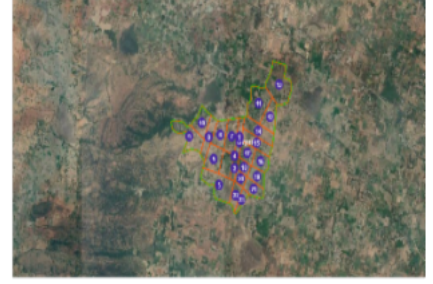

Google Map View