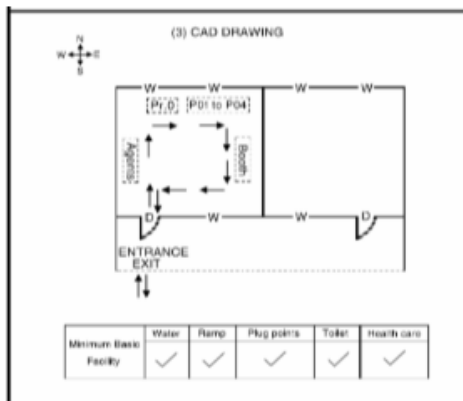

Google Map View

Polling Station Building Front View

Polling Station Front View

Cad View

Key MAP View

சட்டமன்றத் தொகுதியின் எண் மற்றும் பெயர் : 62-செங்கம்
பிரிவு எண் மற்றும் பெயர் 1-பெரும்பாக்கம் (வ.கி) மற்றும் (ஊ), வார்டு 1 பழையகாலனி 1வது தெரு