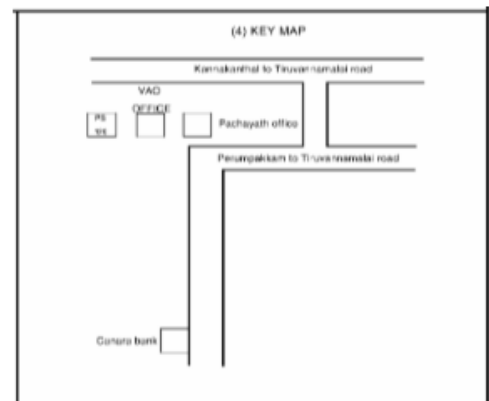

Google Map View

Polling Station Building Front View

Polling Station Front View

Cad View

Key MAP View

சட்டமன்றத் தொகுதியின் எண் மற்றும் பெயர் : 62-செங்கம்
பிரிவு எண் மற்றும் பெயர் 1-பெரும்பாக்கம் (வ.கி) மற்றும் (ஊ), வார்டு 1 பழையகாலனி 1வது தெரு