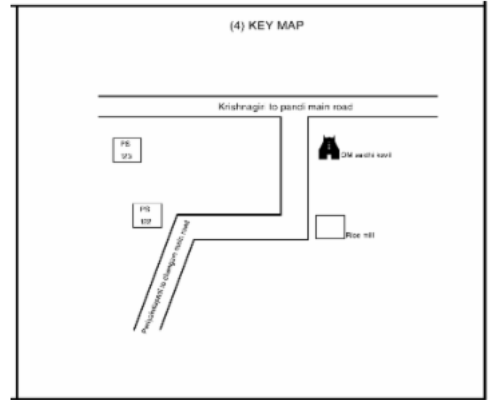

வாக்காளர் பதிவு அலுவலரின்
கையொப்பம்

Nazri Naksha

Google Map View

Polling Station Building Front View

Polling Station Front View

Cad View

Key MAP View

1 பெயர் : பேபி - கணவர் பெயர் : ராஜீவ்காந்தி - வீட்டு எண் : 1 வயது : 29 பாலினம் : பெண் Photo is available RWL1031566	2 பெயர் : வெங்கடேசன் தந்தையின் பெயர் : சங்கர் வீட்டு எண் : 1 வயது : 23 பாலினம் : ஆண் Photo is available RWL2273746	3 பெயர் : சுமங்கலி - கணவர் பெயர் : ராஜீவ்காந்தி - வீட்டு எண் : 7 வயது : 33 பாலினம் : பெண் Photo is available RWL0794024
4 பெயர் : பொம்மி கணவர் பெயர் : சிவசண்முகம் வீட்டு எண் : 39 வயது : 37 பாலினம் : பெண் Photo is available RWL1216431	5 பெயர் : சரண்யா - தந்தையின் பெயர் : ராஜேந்திரன் - வீட்டு எண் : 54 வயது : 30 பாலினம் : பெண் Photo is available RWL0794347	6 பெயர் : சித்ரா - கணவர் பெயர் : கோவிந்தராஜ் - வீட்டு எண் : 57 வயது : 36 பாலினம் : பெண் Photo is available RWL0794271
7 பெயர் : காமாட்சி கணவர் பெயர் : ஏழுமலை வீட்டு எண் : 61 வயது : 50 பாலினம் : பெண் Photo is available RWL1309988	8 பெயர் : மணிகண்டன் - தந்தையின் பெயர் : வேலாயுதம் - வீட்டு எண் : 71 வயது : 29 பாலினம் : ஆண் Photo is available RWL1031509	9 பெயர் : ஜீவா கணவர் பெயர் : வெங்கடேசன் வீட்டு எண் : 75 வயது : 38 பாலினம் : பெண் Photo is available RWL1326958
10 பெயர் : அரினிஷ்வரி தந்தையின் பெயர் : ரமேஷ் வீட்டு எண் : 79 வயது : 20 பாலினம் : பெண் Photo is available RWL2473148	11 பெயர் : பச்சையம்மாள் - கணவர் பெயர் : பன்னகசையனன் - வீட்டு எண் : 81 வயது : 52 பாலினம் : பெண் Photo is available RWL0598854	# 12 பெயர் : பிரபாகரன் சின்னசாமி தந்தையின் பெயர் : சின்னசாமி வீட்டு எண் : 81 வயது : 34 பாலினம் : ஆண் Photo is available RWL0598862
13 பெயர் : வைஷ்ணவி கணவர் பெயர் : பிரபாகரன் வீட்டு எண் : 81 வயது : 24 பாலினம் : பெண் Photo is available RWL2273837	14 பெயர் : ஆனந்தி - கணவர் பெயர் : குமரேசன் - வீட்டு எண் : 82 வயது : 41 பாலினம் : பெண் Photo is available RWL0276253	15 பெயர் : ஆதிலட்சுமி - கணவர் பெயர் : கண்ணன் - வீட்டு எண் : 85 வயது : 79 பாலினம் : பெண் Photo is available RWL1714831
16 பெயர் : சுப்பிரமணி - தந்தையின் பெயர் : துரைசாமி - வீட்டு எண் : 85 வயது : 52 பாலினம் : ஆண் Photo is available RWL0530170	17 பெயர் : பிரகாஷ் - தந்தையின் பெயர் : முத்து - வீட்டு எண் : 85 வயது : 30 பாலினம் : ஆண் Photo is available RWL0794008	18 பெயர் : வசந்தகுமார் தந்தையின் பெயர் : சுப்பிரமணி வீட்டு எண் : 85 வயது : 23 பாலினம் : ஆண் Photo is available RWL2273928
19 பெயர் : வசந்தி தந்தையின் பெயர் : சுப்பிரமணி வீட்டு எண் : 85 வயது : 20 பாலினம் : பெண் Photo is available RWL2473155	20 பெயர் : காமாட்சி - கணவர் பெயர் : வெள்ளக்காசி - வீட்டு எண் : 89 வயது : 69 பாலினம் : பெண் Photo is available RWL1714849	21 பெயர் : மாரி - கணவர் பெயர் : பெருமாள் - வீட்டு எண் : 89 வயது : 50 பாலினம் : பெண் Photo is available RWL0598847
22 பெயர் : முத்தம்மாள் - கணவர் பெயர் : மணி - வீட்டு எண் : 91 வயது : 64 பாலினம் : பெண் Photo is available RWL1714856	23 பெயர் : சுரேஷ் - தந்தையின் பெயர் : மணி - வீட்டு எண் : 91 வயது : 39 பாலினம் : ஆண் Photo is available JNP5064548	24 பெயர் : தனலட்சுமி கணவர் பெயர் : சுரேஷ் வீட்டு எண் : 91 வயது : 34 பாலினம் : பெண் Photo is available RWL2387884
25 பெயர் : அம்பிகா - தந்தையின் பெயர் : கோபால் - வீட்டு எண் : 94 வயது : 33 பாலினம் : பெண் Photo is available RWL0702001	26 பெயர் : தெய்வானை தந்தையின் பெயர் : சங்கர் வீட்டு எண் : 94 வயது : 26 பாலினம் : பெண் Photo is available RWL1293927	27 பெயர் : தாண்டவழர்த்தி - தந்தையின் பெயர் : தருமன் - வீட்டு எண் : 95 வயது : 54 பாலினம் : ஆண் Photo is available RWL1714864
28 பெயர் : அபிராமி - கணவர் பெயர் : தாண்டவழர்த்தி - வீட்டு எண் : 95 வயது : 51 பாலினம் : பெண் Photo is available RWL1714872	29 பெயர் : மல்லிகா - கணவர் பெயர் : கோபால் - வீட்டு எண் : 96 வயது : 64 பாலினம் : பெண் Photo is available RWL1714880	30 பெயர் : அண்ணாமலை - தந்தையின் பெயர் : கோபால் - வீட்டு எண் : 96 வயது : 42 பாலினம் : ஆண் Photo is available JNP2687911