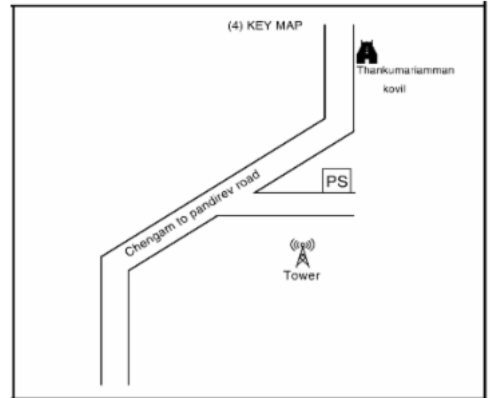

Google Map View

Polling Station Building Front View

Polling Station Front View

Cad View

Key MAP View

1	RWL1385285	பெயர் : ஜரினாபாணு - கணவர் பெயர்: காலு - வீட்டு எண் : 1 வயது : 55 பாலினம் : பெண்	Photo is available	2	RWL0550525	பெயர் : இம்தியாஸ் - தந்தையின் பெயர்: நவ்ரஃபாஷா - வீட்டு எண் : 1 வயது : 45 பாலினம் : ஆண்	Photo is available	3	RWL0672501	பெயர் : உஷா பாய் - கணவர் பெயர்: ரமேஷ் ராஸ் வீட்டு எண் : 1 வயது : 43 பாலினம் : பெண்	Photo is available
4	RWL0893495	பெயர் : பர்கத் பாஷா - தந்தையின் பெயர்: காதர் பாஷா - வீட்டு எண் : 1 வயது : 42 பாலினம் : ஆண்	Photo is available	5	RWL0006940	பெயர் : ரியாஸ் தந்தையின் பெயர்: நவ்ரஃ வீட்டு எண் : 1 வயது : 42 பாலினம் : ஆண்	Photo is available	6	RWL0550400	பெயர் : ஜாபனாபாணு - கணவர் பெயர்: இம்தியாஸ் - வீட்டு எண் : 1 வயது : 40 பாலினம் : பெண்	Photo is available
7	RWL0332114	பெயர் : சத்தியா - கணவர் பெயர்: ஆனந்தன் - வீட்டு எண் : 1 வயது : 38 பாலினம் : பெண்	Photo is available	8	RWL0893487	பெயர் : ஷாபானா பாணு - கணவர் பெயர்: பர்கத் பாஷா - வீட்டு எண் : 1 வயது : 38 பாலினம் : பெண்	Photo is available	9	RWL0247999	பெயர் : ஷம்ஷாத் கணவர் பெயர்: ரியாஸ் வீட்டு எண் : 1 வயது : 38 பாலினம் : பெண்	Photo is available
10	RWL0247981	பெயர் : ஷாயித் பாஷா - தந்தையின் பெயர்: காலு - வீட்டு எண் : 1 வயது : 36 பாலினம் : ஆண்	Photo is available	11	RWL0248005	பெயர் : ஜாபர் - தந்தையின் பெயர்: காலு - வீட்டு எண் : 1 வயது : 34 பாலினம் : ஆண்	Photo is available	12	RWL0893503	பெயர் : பிரதோஸ் பாணு - கணவர் பெயர்: ஷாயித் பாஷா - வீட்டு எண் : 1 வயது : 33 பாலினம் : பெண்	Photo is available
13	RWL2265072	பெயர் : ஆசியாஜாபர் கணவர் பெயர்: ஜாபர் வீட்டு எண் : 1 வயது : 32 பாலினம் : பெண்	Photo is available	14	RWL0965368	பெயர் : மாதேஷ் - தந்தையின் பெயர்: அச்சுணன் - வீட்டு எண் : 1 வயது : 29 பாலினம் : ஆண்	Photo is available	15	RWL2406619	பெயர் : ஷாகிரா பேகம் ரி தந்தையின் பெயர்: ரியாஸ் ந வீட்டு எண் : 01 வயது : 21 பாலினம் : பெண்	Photo is available
16	RWL2540003	பெயர் : சானியா பாணு தந்தையின் பெயர்: பர்கத் வீட்டு எண் : 01 வயது : 20 பாலினம் : பெண்	Photo is available	17	RWL2556298	பெயர் : நளினி தந்தையின் பெயர்: லோகநாதன் வீட்டு எண் : 1 வயது : 20 பாலினம் : பெண்	Photo is available	18	RWL1385293	பெயர் : அனுமன் - தந்தையின் பெயர்: பெருமாள் - வீட்டு எண் : 2 வயது : 69 பாலினம் : ஆண்	Photo is available
19	RWL1385301	பெயர் : இந்திராணி - கணவர் பெயர்: அனுமன் - வீட்டு எண் : 2 வயது : 66 பாலினம் : பெண்	Photo is available	20	JNP4802443	பெயர் : தீபா - கணவர் பெயர்: ரமேஷ் - வீட்டு எண் : 2 வயது : 42 பாலினம் : பெண்	Photo is available	21	JNP2310829	பெயர் : வான்மதி - கணவர் பெயர்: லோகநாதன் - வீட்டு எண் : 2 வயது : 41 பாலினம் : பெண்	Photo is available
22	JNP1827302	பெயர் : லோகநாதன் - தந்தையின் பெயர்: அனுமன் - வீட்டு எண் : 2 வயது : 40 பாலினம் : ஆண்	Photo is available	23	RWL2267243	பெயர் : செல்வம் தந்தையின் பெயர்: வெங்கடேசன் வீட்டு எண் : 2 வயது : 24 பாலினம் : ஆண்	Photo is available	24	JNP2310811	பெயர் : கம்சலா - கணவர் பெயர்: சேட்டு - வீட்டு எண் : 3 வயது : 46 பாலினம் : பெண்	Photo is available
25	JNP1827419	பெயர் : ரவி - தந்தையின் பெயர்: மலையான்ராமன் - வீட்டு எண் : 3 வயது : 46 பாலினம் : ஆண்	Photo is available	26	JNP2310845	பெயர் : கலைச்செல்வி - கணவர் பெயர்: ரவி - வீட்டு எண் : 3 வயது : 44 பாலினம் : பெண்	Photo is available	27	RWL2431104	பெயர் : அருண் குமார் தந்தையின் பெயர்: ரமேஷ் வீட்டு எண் : 3 வயது : 21 பாலினம் : ஆண்	Photo is available
28	JNP2310837	பெயர் : சேட்டு - தந்தையின் பெயர்: மலையான்ராமன் - வீட்டு எண் : 4 வயது : 48 பாலினம் : ஆண்	Photo is available	29	RWL2511095	பெயர் : கௌதம் தந்தையின் பெயர்: சேட்டு வீட்டு எண் : 4 வயது : 21 பாலினம் : ஆண்	Photo is available	30	RWL1385319	பெயர் : கமலா - கணவர் பெயர்: இரத்தினம் - வீட்டு எண் : 5 வயது : 80 பாலினம் : பெண்	Photo is available